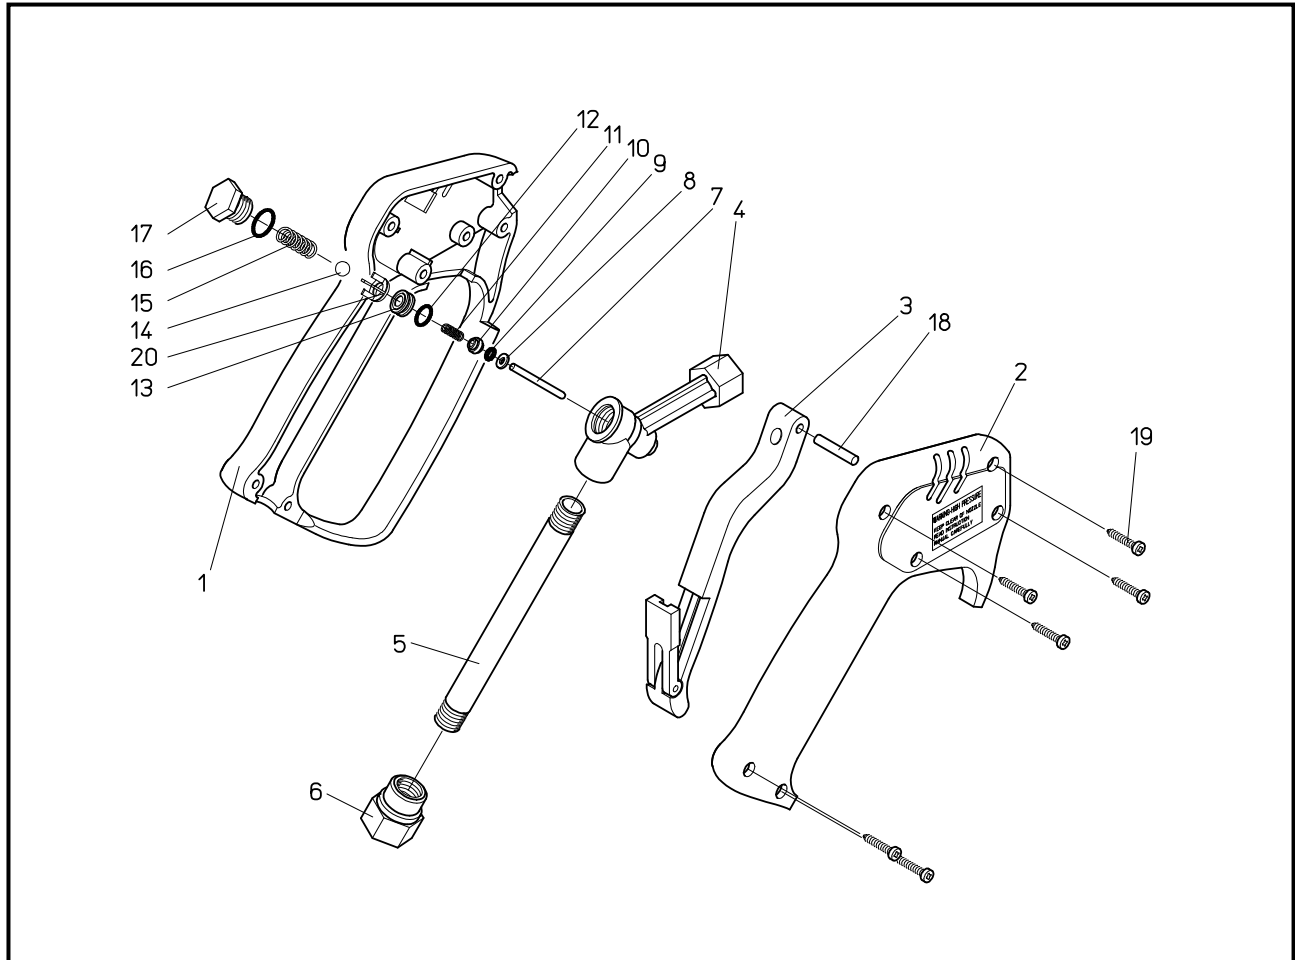

Spare Parts
<b>High Pressure Spray Gun ST - 1100</b>
Item-No. 20 1100 500

Pos.	Item-No.	Description
1	02 0008 510	Plastic housing with handle
2	02 0008 520	Plastic housing
3	20 1100 505	Trigger complete
4	01 0006 100	Valve housing
5	07 0001 397	Pipe inlet
6	01 0002 600	Inlet nut 3/8" female
* 7	04 0005 600	Piston rod
* 8	05 0000 640	Back ring
* 9	05 0000 260	O-ring
* 10	01 0006 120	Seal support

Pos.	Item-No.	Description
* 11	06 0000 930	Spring
* 12	05 0000 465	O-ring
* 13	04 0005 610	Seal
* 14	04 0000 330	Stainless steel ball
* 15	06 0000 940	Spring
* 16	05 0000 210	O-ring
* 17	01 0006 110	Screw plug
18	01 0001 245	Pin 4 x 25
19	04 0000 050	Screw 3,5 x 16
20		Position is drop
*	20 1100 401	Repair- Kit ST-1100