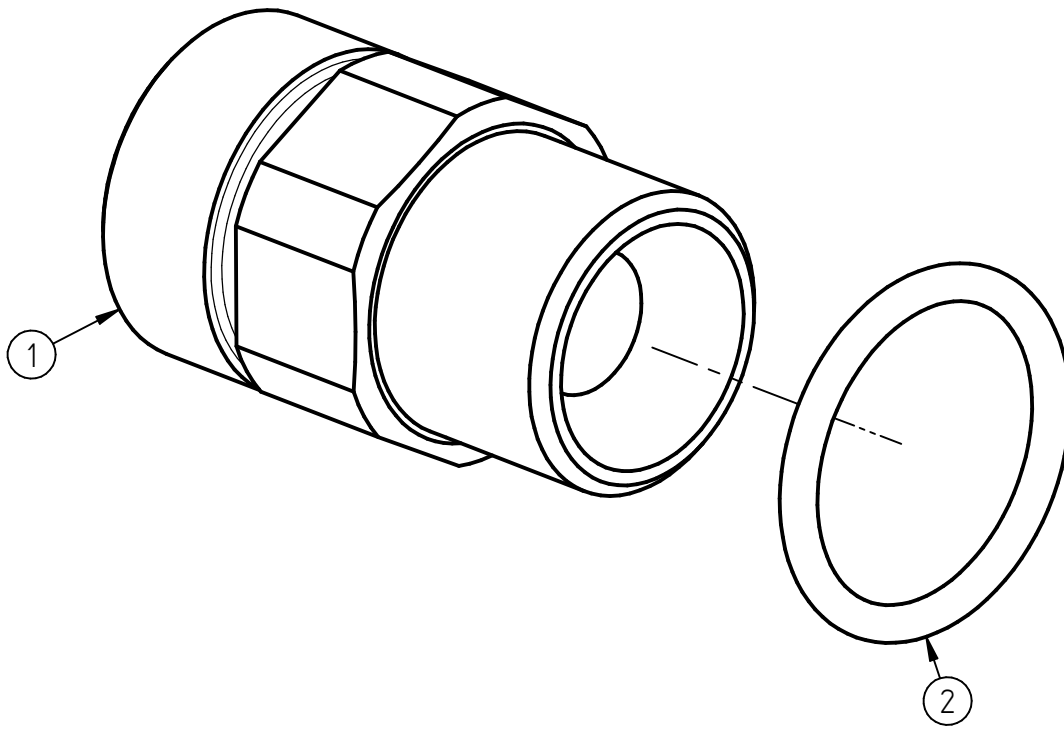

Spare Parts

Quick hand screw nipple ST-741

Item-No. 200741503

Pos.	Item-No.	Description
1	040006763	Counter nipple G1/2 male
2	050001000	O-ring 21x2,5

Repair-Kits

Pos.	Item-No.	Description	Pos.	Item-No.	Description
.					