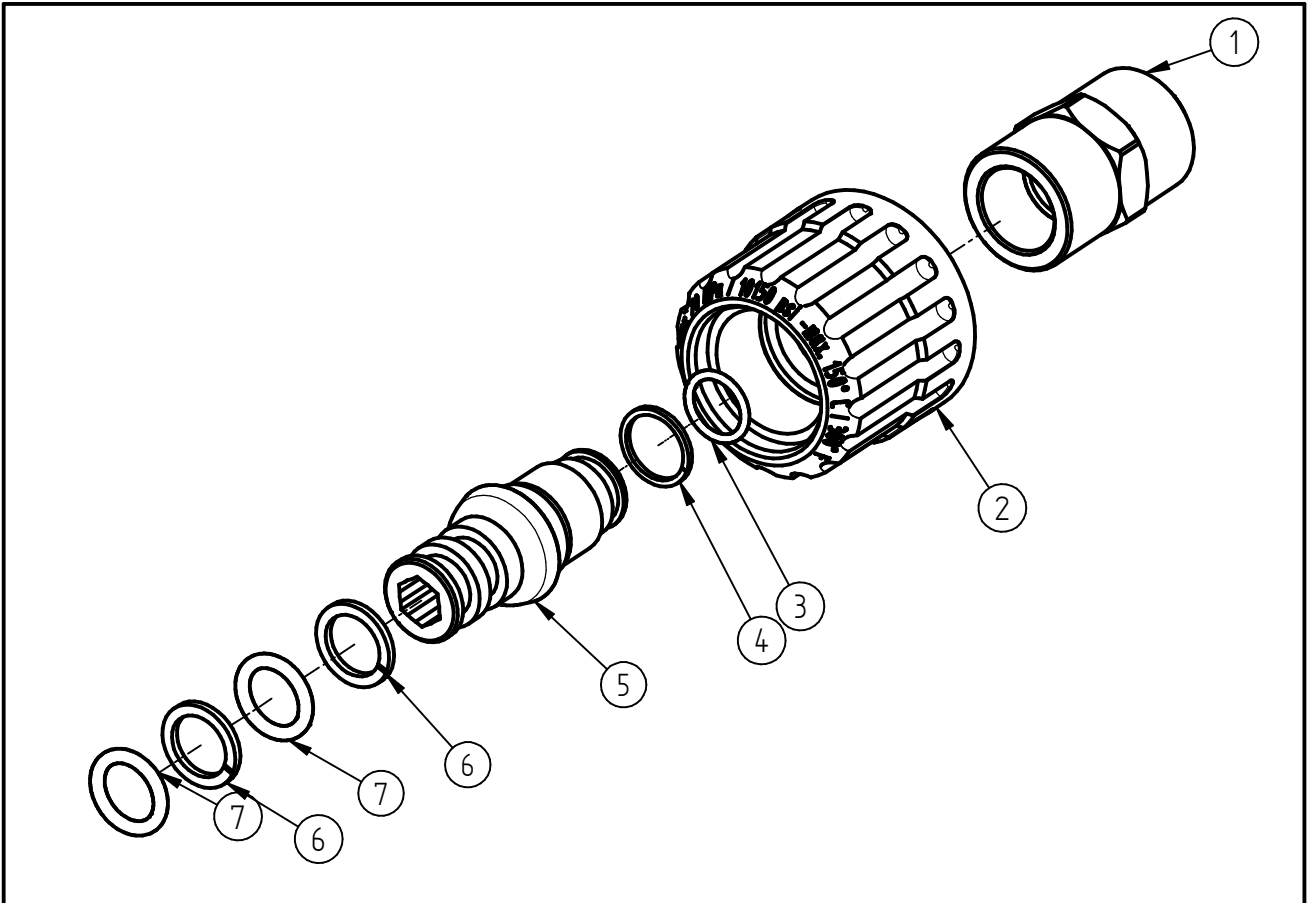

## Spare Parts

# Ultra high pressure quick hand screw cou

Item-No. 200740504

Pos.	Item-No.	Description
1	040006755	Counter nut G1/4 female
2	200742501	Coupling nut ST-742 red
3	050001521	O-ring 10x1,5
4	050000126	Back up ring
5	040006710	Plug nipple
6	050000407	Back up ring 11,1x15x1,4
7	050000408	O-ring 10,6x2,4