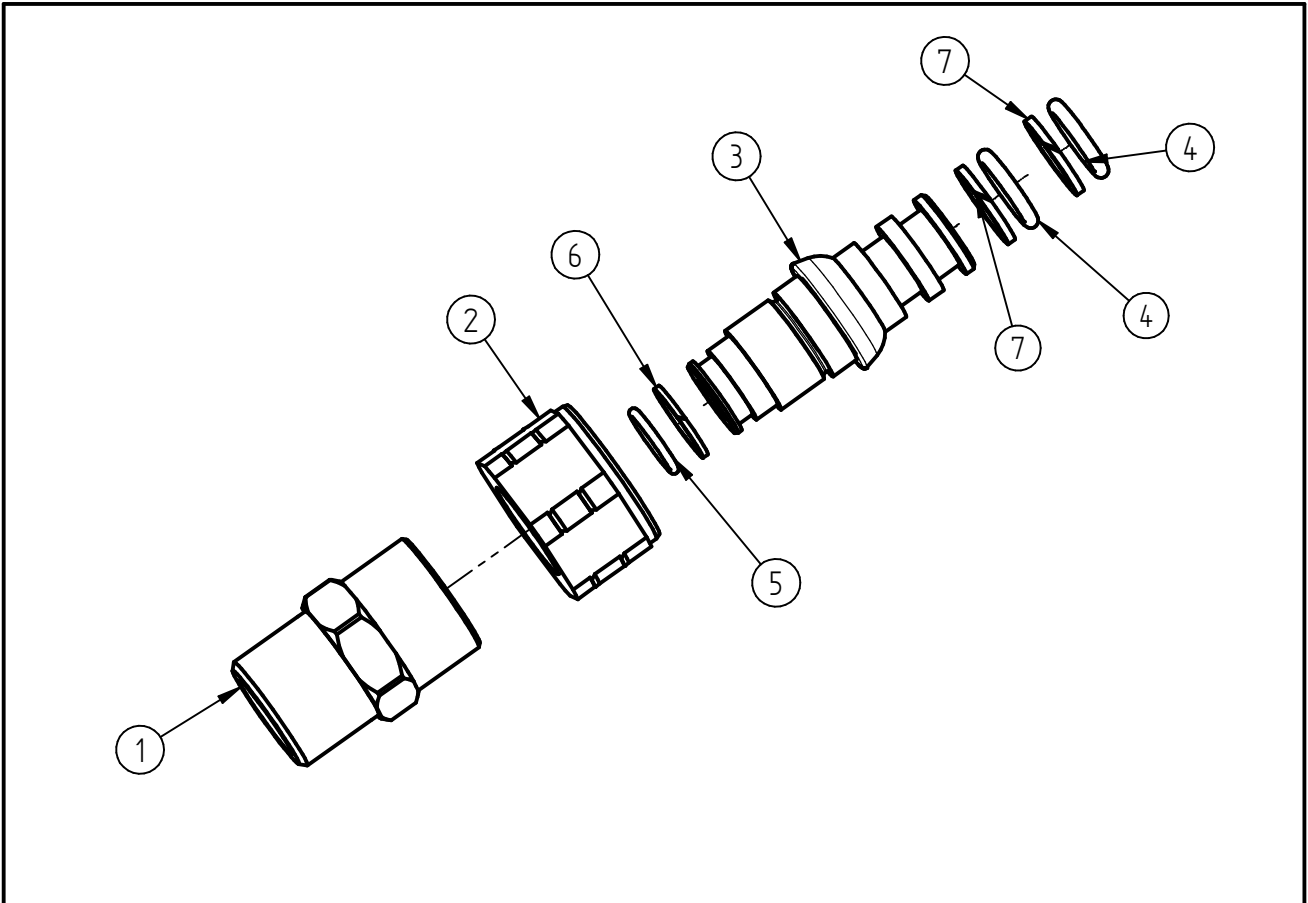

Spare Parts

Ultra high pressure quick hand screw cou

Item-No. 200740503

Pos.	Item-No.	Description
1	040006753	Counter nut G1/2 ET
2	200742501	Coupling nut ST-742 red
3	040006710	Plug nipple
4	050000408	O-ring 10,6x2,4
5	050001521	O-ring 10x1,5
6	050000126	Back up ring
7	050000407	Back up ring 11,1x15x1,4