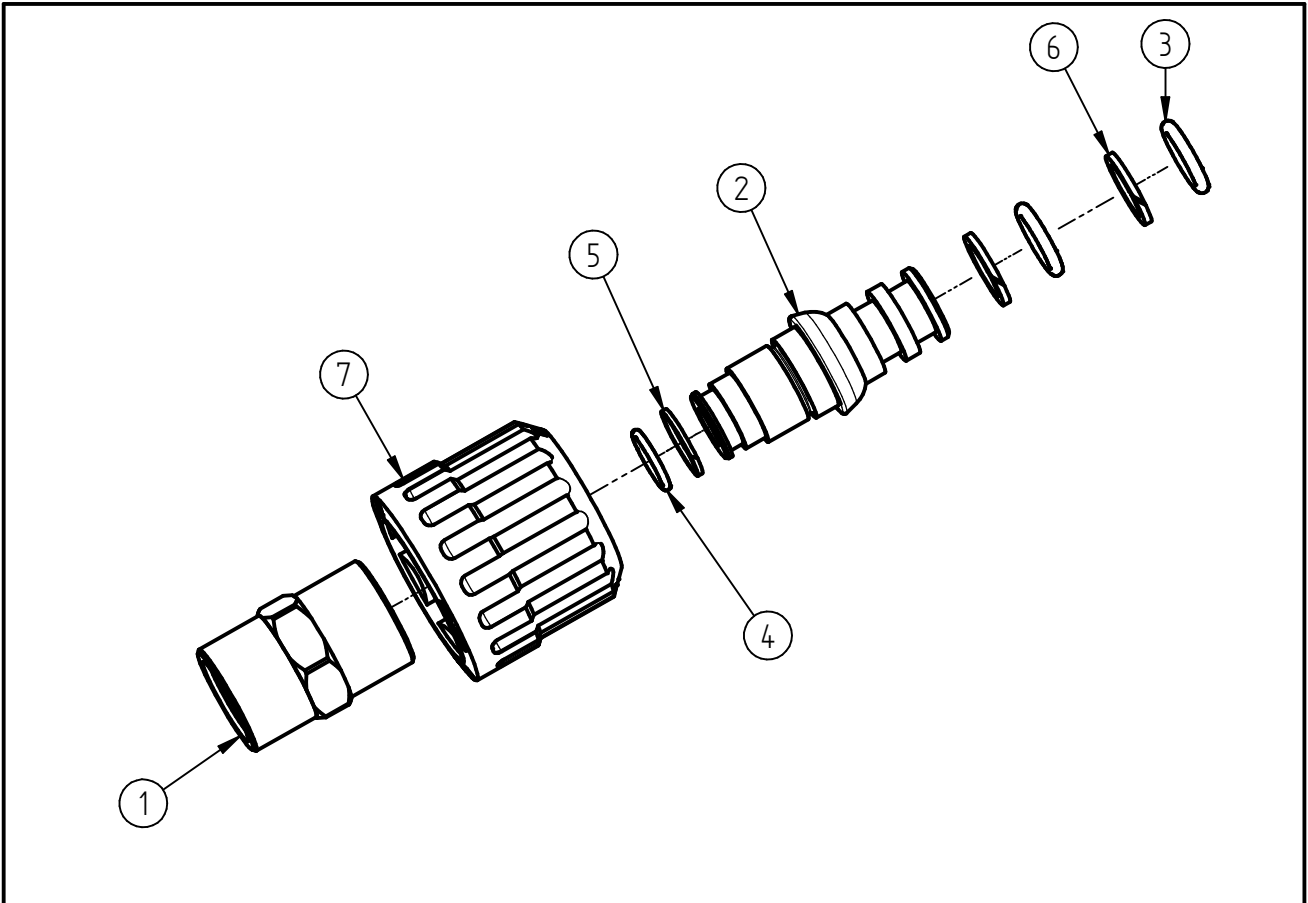

Spare Parts

Ultra high pressure quick hand screw cou

Item-No. 200740502

Pos.	Item-No.	Description
1	040006752	Counter nut G3/8 FM
2	040006710	Plug nipple
3	050000408	O-ring 10,6x2,4
4	050001521	O-ring 10x1,5
5	050000126	Back up ring
6	050000407	Back up ring 11,1x15x1,4
7	200742501	Coupling nut ST-742 red