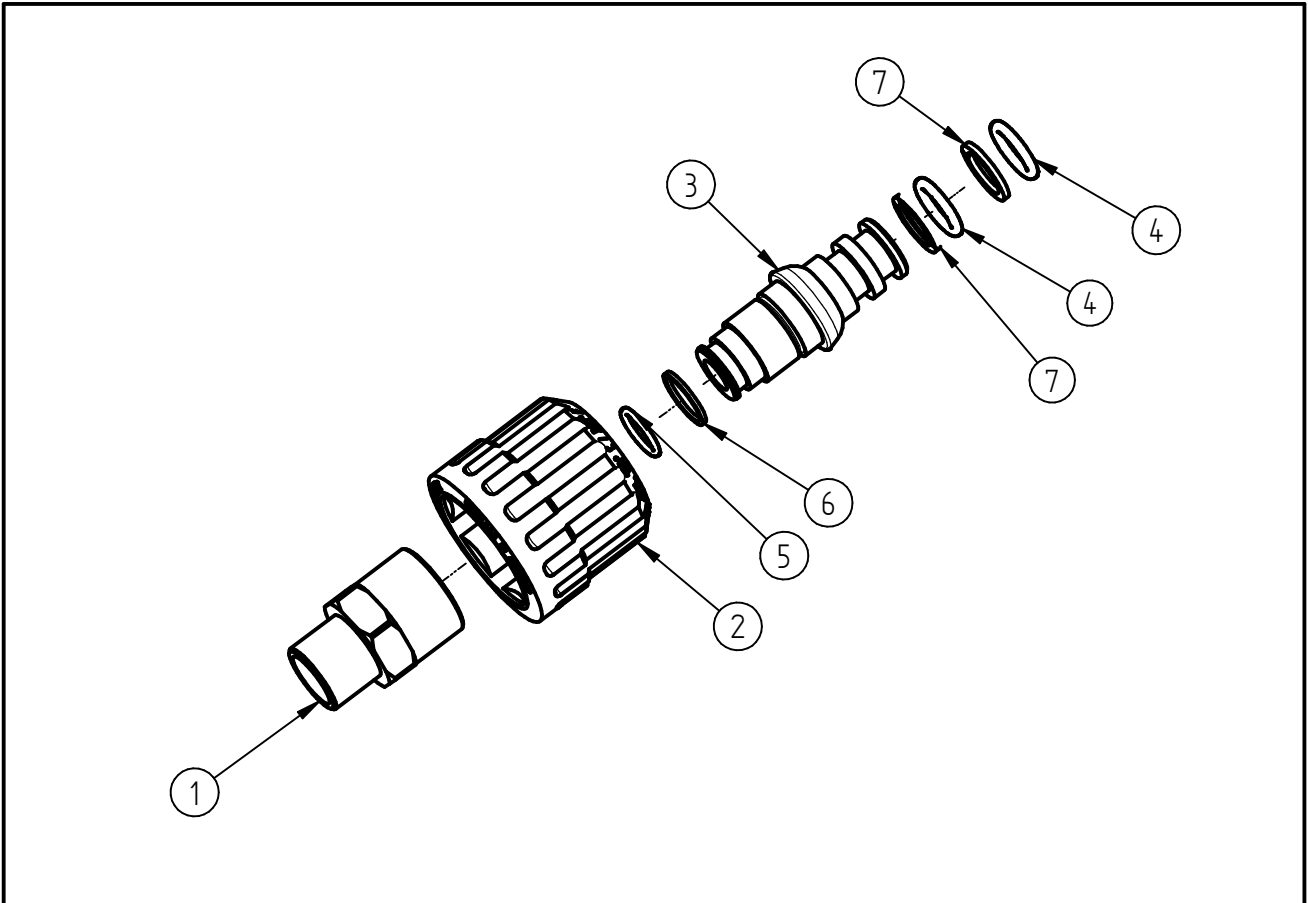

Spare Parts

Ultra high pressure quick hand screw cou

Item-No. 200740501

Pos.	Item-No.	Description
1	040006751	Counter nut G3/8
2	200742501	Coupling nut ST-742 red
3	040006710	Plug nipple
4	050000408	O-ring 10,6x2,4
5	050001521	O-ring 10x1,5
6	050000126	Back up ring
7	050000407	Back up ring 11,1x15x1,4