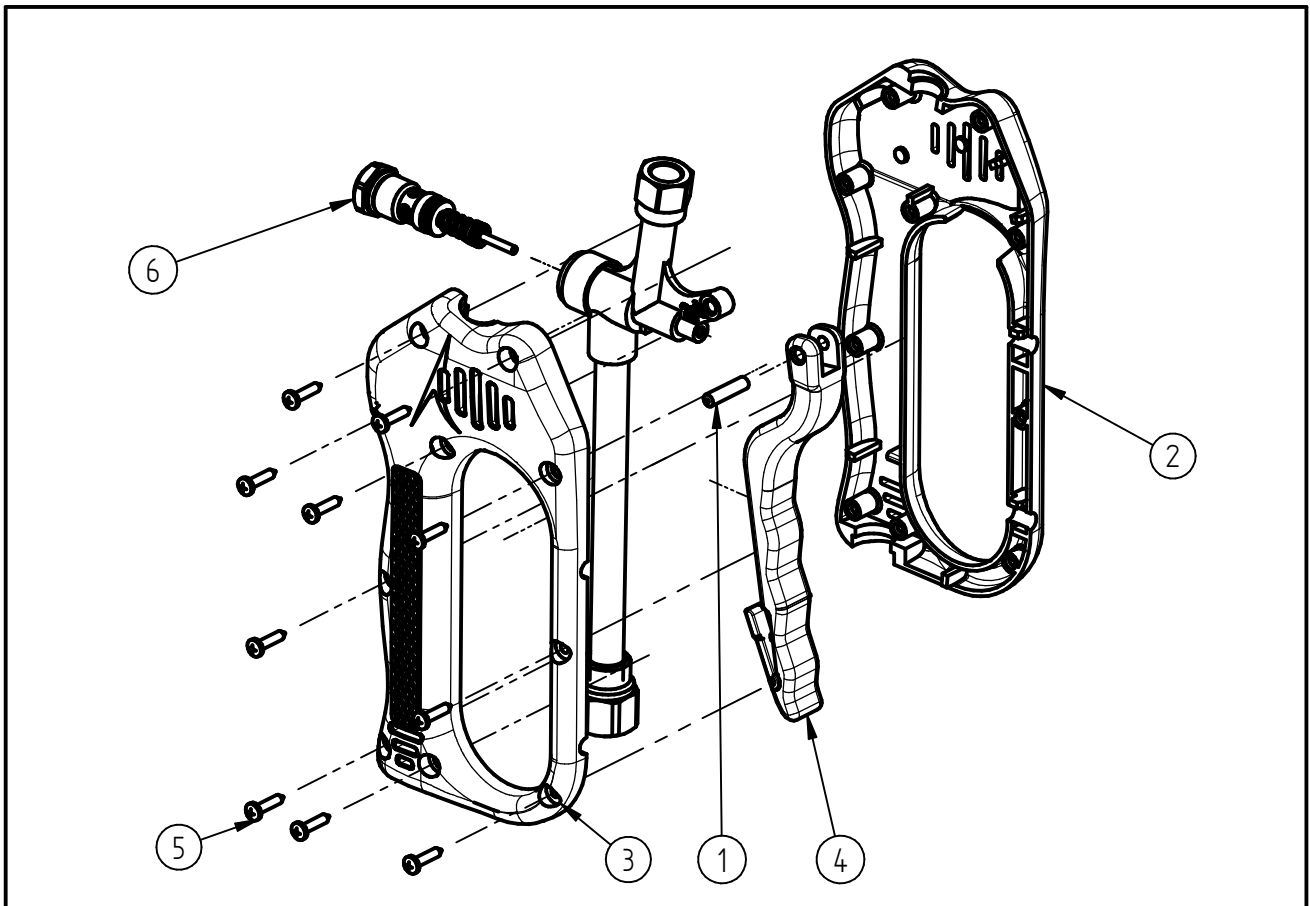

Ersatzteilzeichnung

Hochdruckspritzpistole ST-601

Artikel-Nr. 200601602

Pos.	Artikelnummer	Benennung
1	040000060	Kerbstift 5x20 DIN 1475 A2
2	020000151	Halbsch.m.Typenbez. ST-601
3	020000161	Halbschale m. Senkung ST-601
4	200601481	Hebel ST-601 komplett blau/gelb
5	900035616	Repair-Kit Schrauben
6	202000046	Repair-Kit Ventilsatz Weep