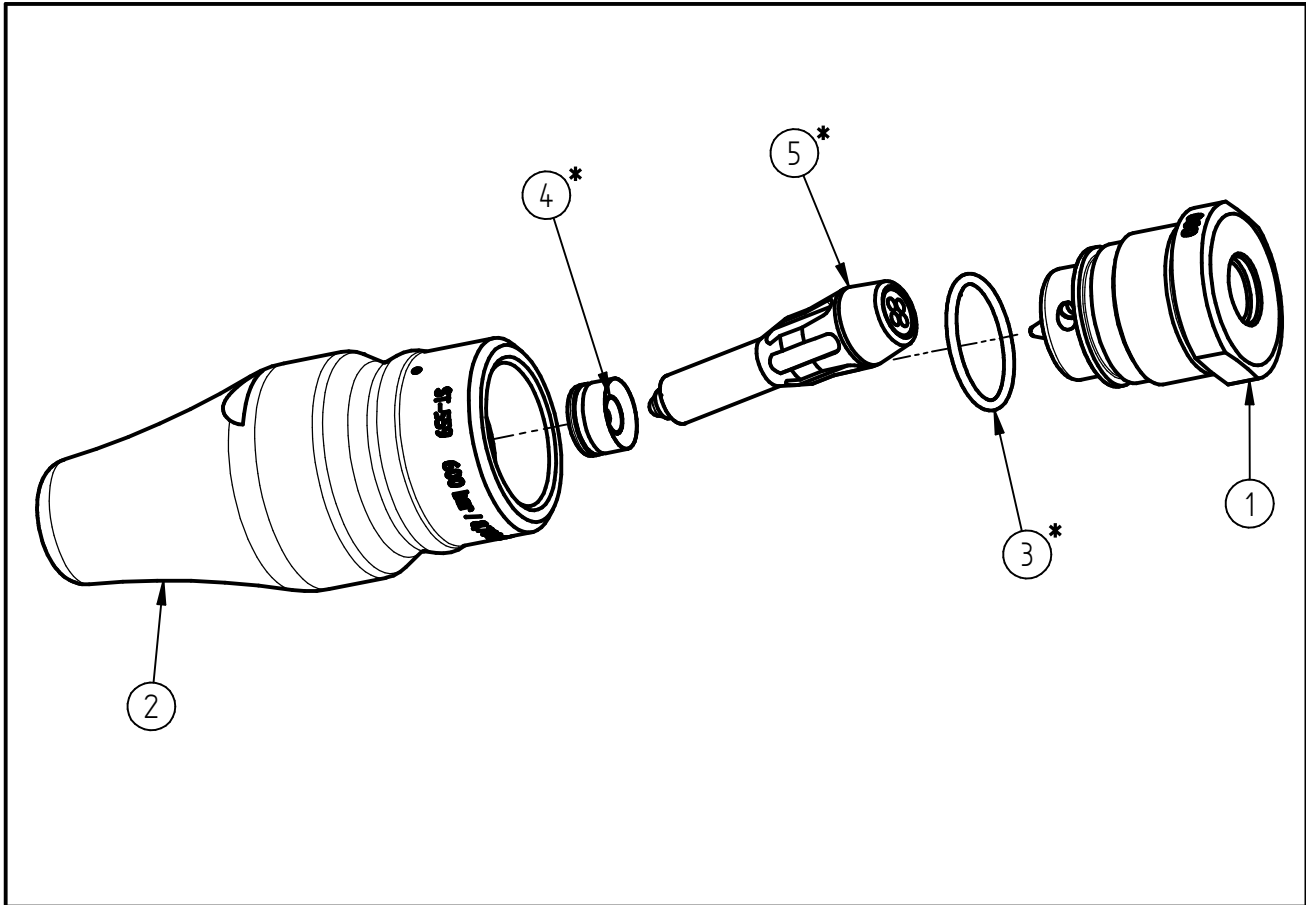

Spare Parts  
**Rotating nozzle ST-559**  
 Item-No. 200559560

Pos.	Item-No.	Description
1	040007460	Inlet screw 060
2	040007400	Housing ST-559
3	050002321	O-ring 23x2
4	200559300	Nozzle seat ST-559
5	200559460	Rotor nozzle ST-559 060

### Repair-Kits

Pos.	Item-No.	Description	Pos.	Item-No.	Description
*	200559160	Repair-kit ST-559 060			