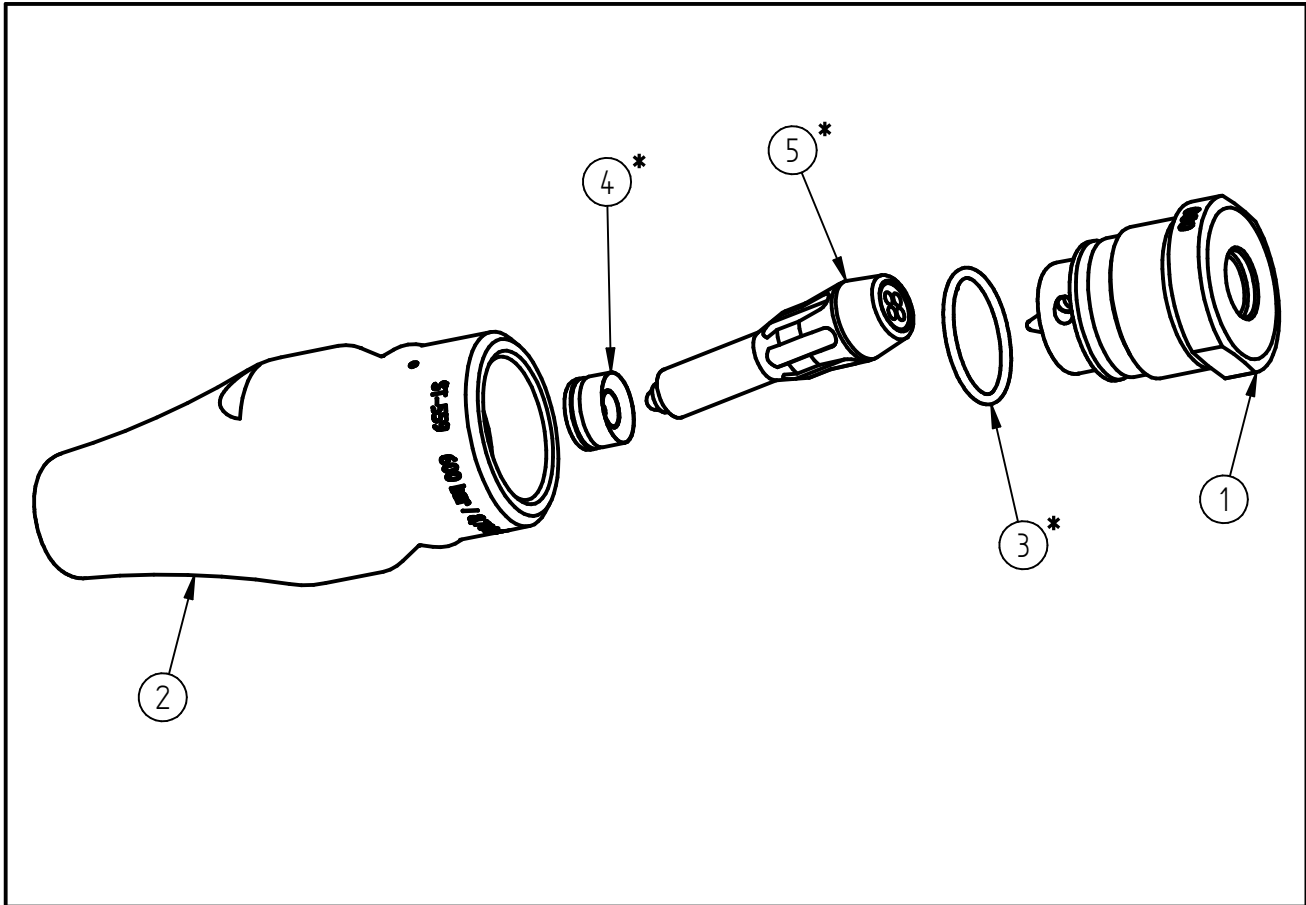

Ersatzteilzeichnung
 Turbo- Düse ST-559
 Artikel-Nr. 200559560

| Pos. | Artikelnummer | Benennung |
|------|---------------|-----------------------------|
| 1 | 040007460 | Verschlußschraube 060 |
| 2 | 040007400 | Gehäuse ST-559 |
| 3 | 050002321 | O-Ring 23x2,0 EPDM 90 Shore |
| 4 | 200559300 | TM- Dichtschale ST-559 |
| 5 | 200559460 | TM Rotorstelze ST-559 060 |