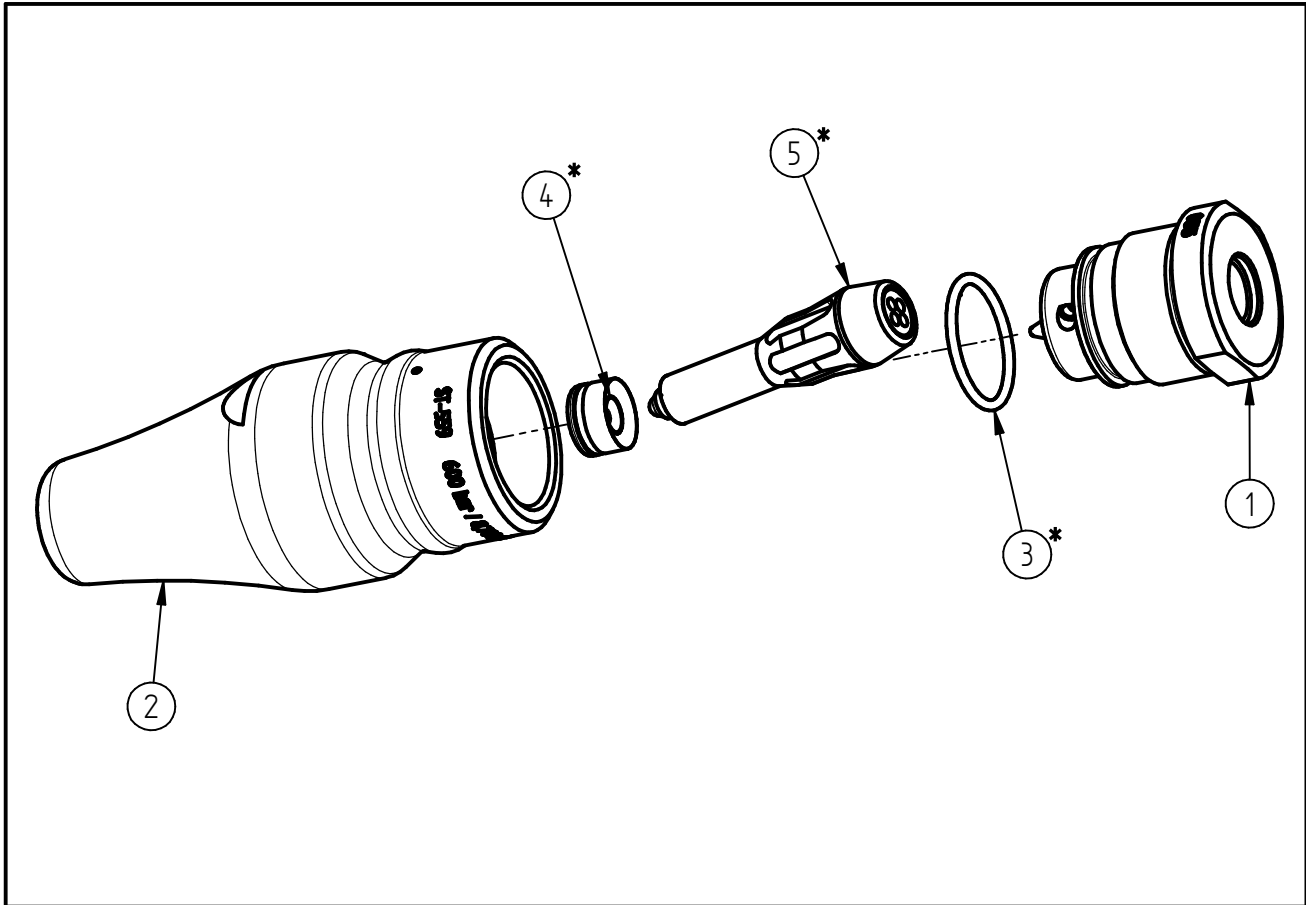

Spare Parts
Rotating nozzle ST-559
 Item-No. 200559555

Pos.	Item-No.	Description
1	040007455	Inlet screw 055
2	040007400	Housing ST-559
3	050002321	O-ring 23x2
4	200559300	Nozzle seat ST-559
5	200559455	Rotor nozzle ST-559 055

Repair-Kits

Pos.	Item-No.	Description	Pos.	Item-No.	Description
*	200559155	Repair-kit ST-559 055			