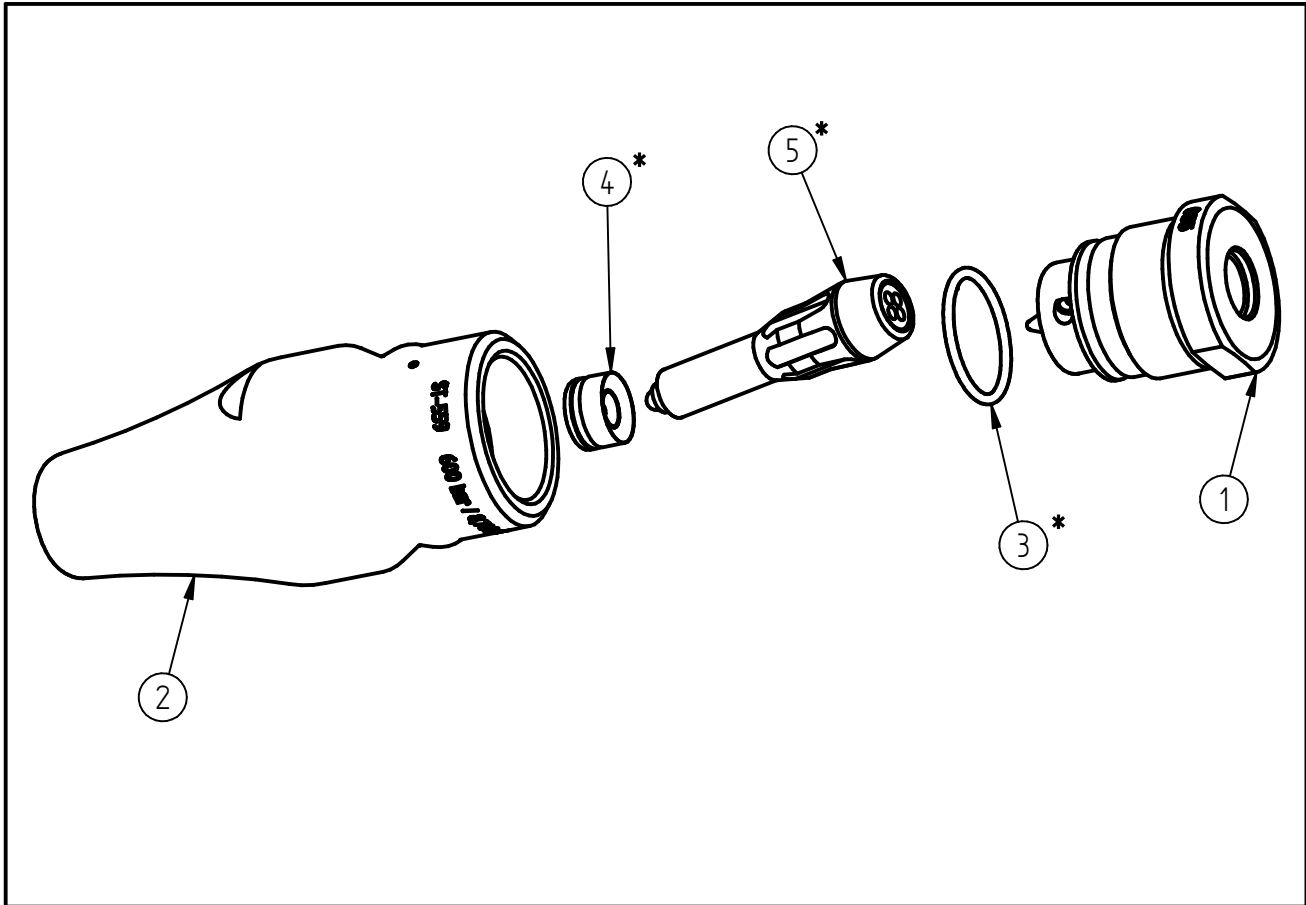

Ersatzteilzeichnung
 Turbo- Düse ST-559
 Artikel-Nr. 200559555

Pos.	Artikelnummer	Benennung
1	040007455	Verschlußschraube 055
2	040007400	Gehäuse ST-559
3	050002321	O-Ring 23x2,0 EPDM 90 Shore
4	200559300	TM- Dichtschale ST-559
5	200559455	TM Rotorstelze ST-559 055

Repair-Kits

Pos.	Artikelnummer	Benennung	Pos.	Artikelnummer	Benennung
*	200559155	Repair-Kit ST-559 055			