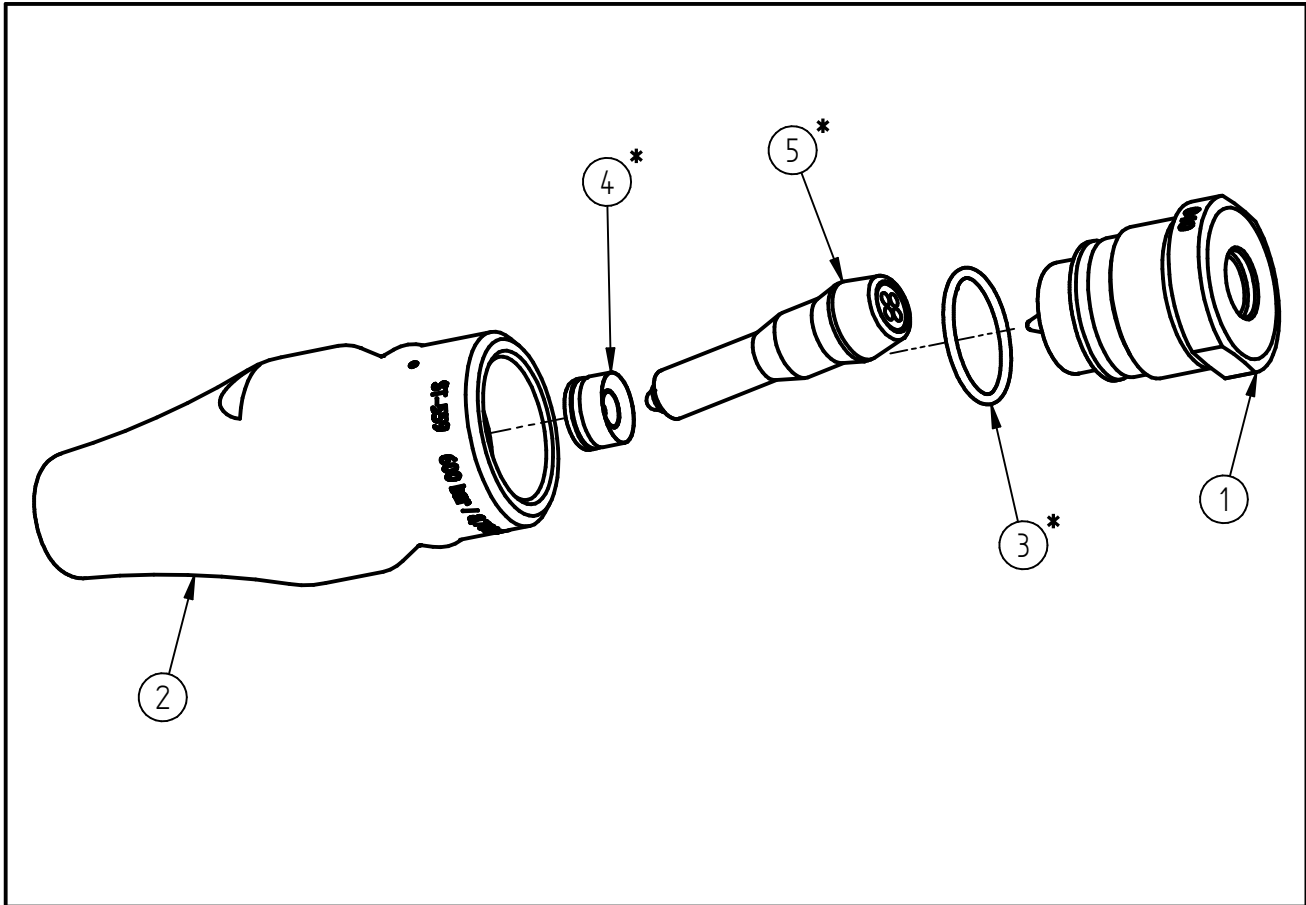

Ersatzteilzeichnung
 Turbo- Düse ST-559
 Artikel-Nr. 200559540

Pos.	Artikelnummer	Benennung
1	040007440	Verschlußschraube ST-559 040
2	040007400	Gehäuse ST-559
3	050002321	O-Ring 23x2,0 EPDM 90 Shore
4	200559300	TM- Dichtschale ST-559
5	200559440	TM Rotorstelze ST-559 040

Repair-Kits

Pos.	Artikelnummer	Benennung	Pos.	Artikelnummer	Benennung
*	200559140	Repair-Kit ST-559 040			