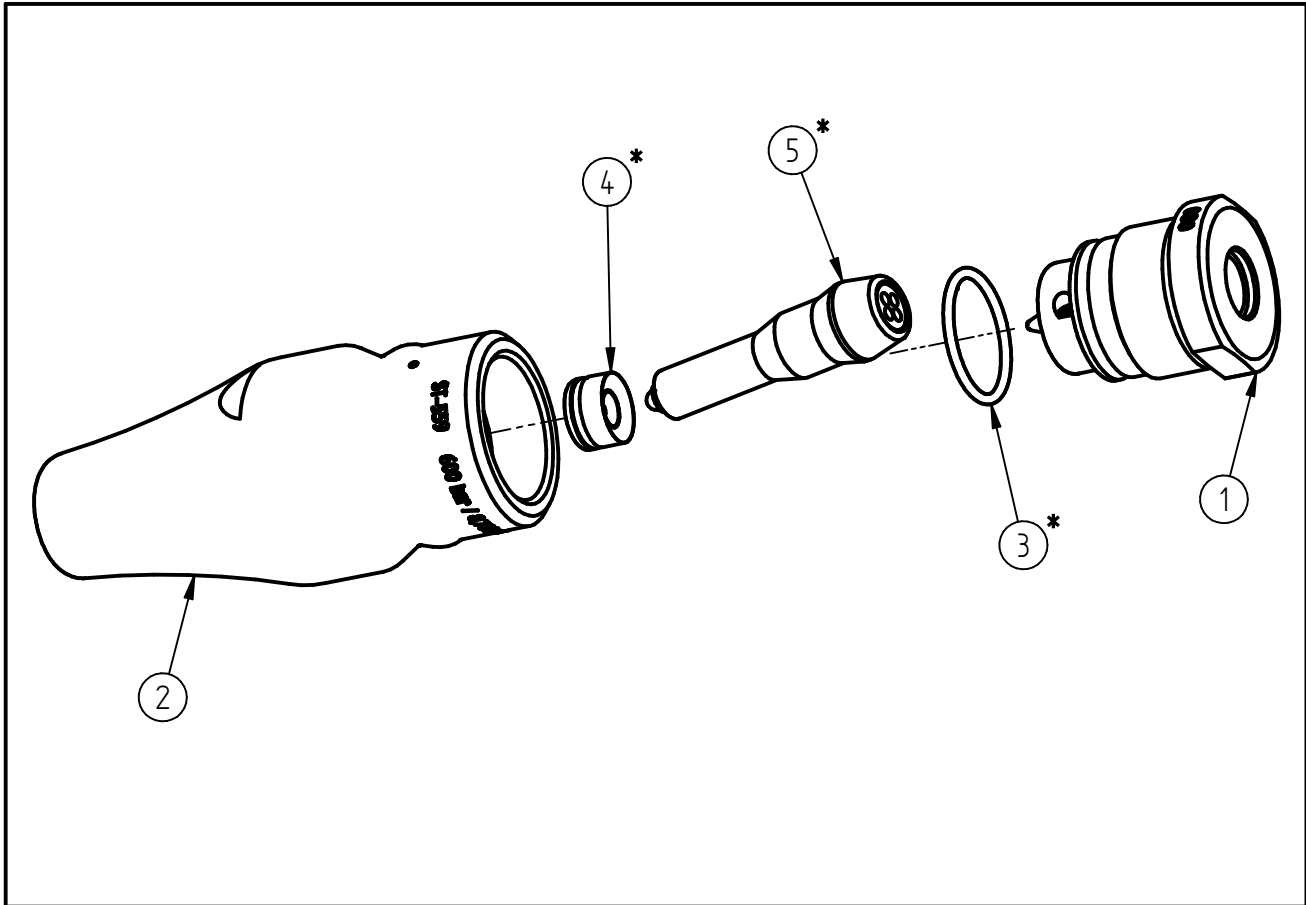

Ersatzteilzeichnung
 Turbo- Düse ST-559
 Artikel-Nr. 200559530

Pos.	Artikelnummer	Benennung
1	040007431	Verschlusschraube 030
2	040007400	Gehäuse ST-559
3	050002321	O-Ring 23x2,0 EPDM 90 Shore
4	200559300	TM- Dichtschale ST-559
5	200559430	TM Rotorstelze ST-559 030

Repair-Kits

Pos.	Artikelnummer	Benennung	Pos.	Artikelnummer	Benennung
*	200559130	Repair-Kit ST-559 030			