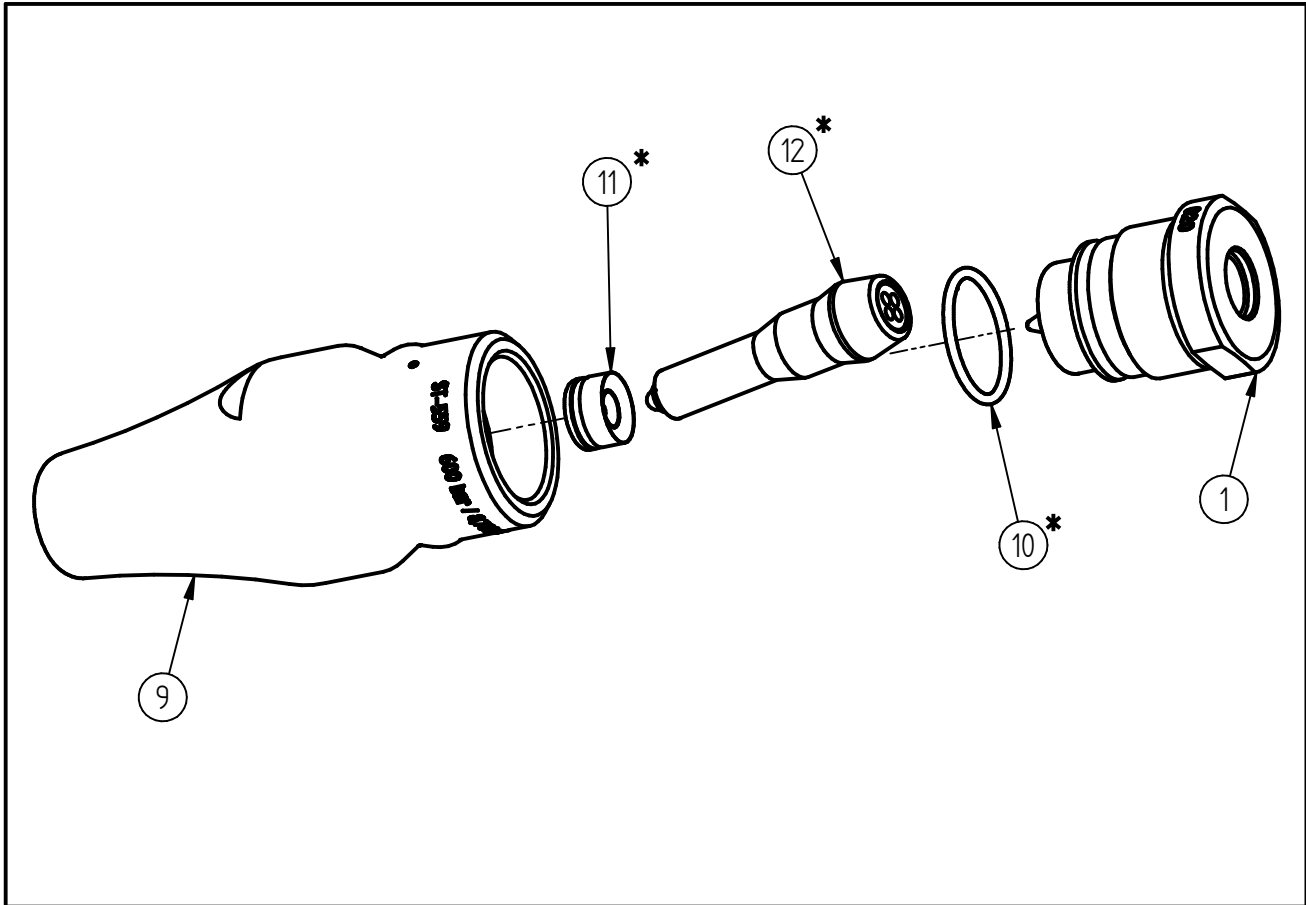

Ersatzteilzeichnung
 Turbo- Düse ST-559
 Artikel-Nr. 200559520

Pos.	Artikelnummer	Benennung
1	040007420	Verschlusschraube ST-559 020
9	040007400	Gehäuse ST-559
10	050002321	O-Ring 23x2,0 EPDM 90 Shore
11	200559300	TM- Dichtschale ST-559
12	200559420	TM Rotorstetze ST-559 020

Repair-Kits

Pos.	Artikelnummer	Benennung	Pos.	Artikelnummer	Benennung
*	200559120	Repair-Kit ST-559 020			