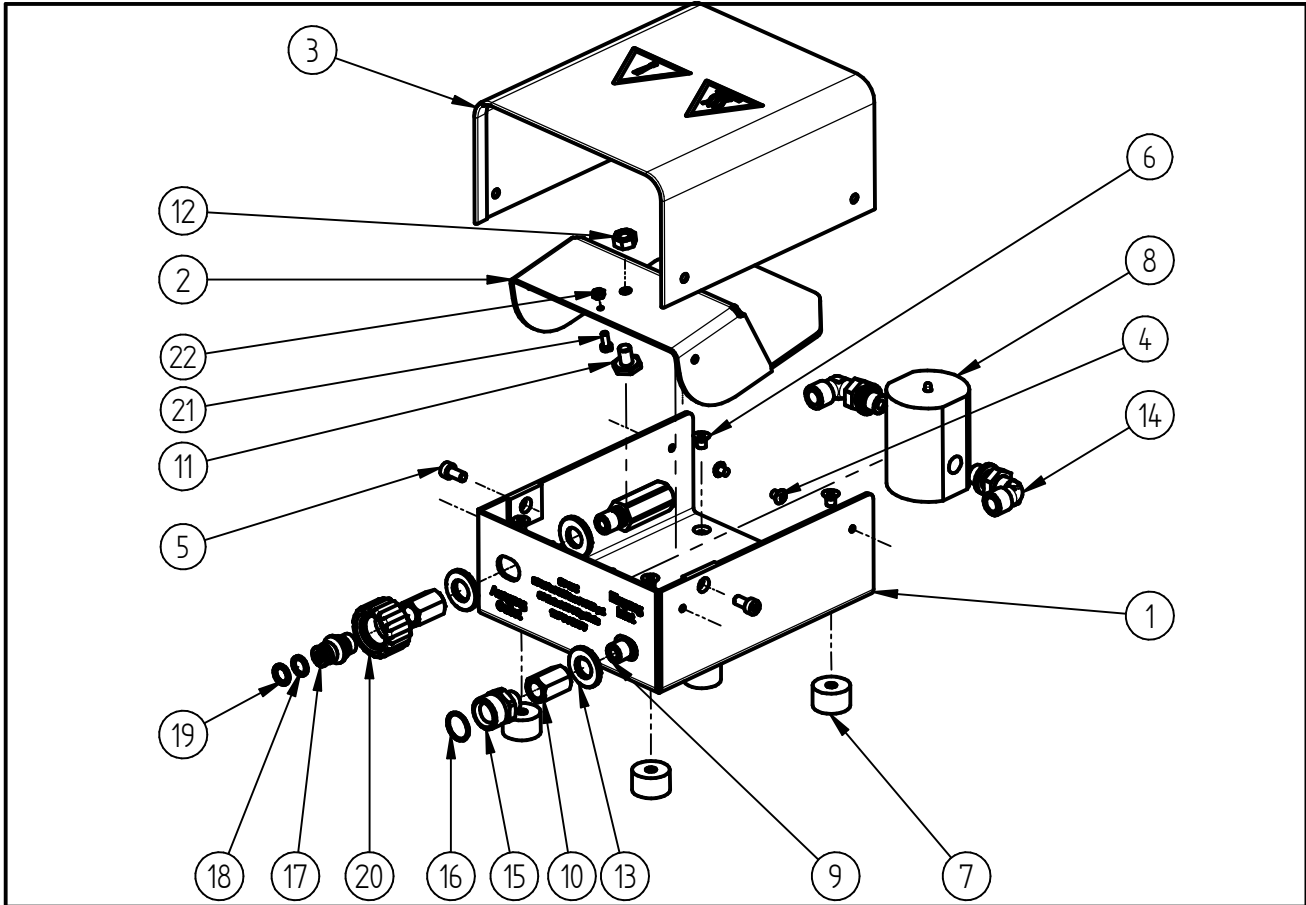

Spare Parts
Foot actuated valve ST-550
 Item-No. 200550620

Pos.	Item-No.	Description
1	040002955	Sheet metal casing low.part ST55
2	040002970	Sheet metal kick ST-550
3	040002961	Housing upper section Kärcher
4	040000781	Screw M5x6
5	040003015	Allen screw M6x12 ISO 4762 A2
6	040003000	Countersunk-head screw M6x8
7	020005040	Rabber buffer
8	200550410	Part assambly food actuated valv
9	040002980	Connecting piece G1/4 -M16x1,5
10	040001281	Socket G1/4 IG
11	040003026	Adjusting screw ST-550 hardened
12	040001610	Hex nut M8x1 DIN EN 24032 galv.
13	040002985	Washer 28x14x3,0 DIN 1440 A2
14	100000500	Angle pipe pieces 90° ST-550
15	56539	Nipple M22 male G1/4male
16	050000560	O-ring 17x1,5 NBR 70 Shore
17	040000640	Connection part G1/4 male ST-43
18	050001440	Back-up ring G10,2x13,9x1,2

Pos.	Item-No.	Description
19	050000121	O-ring 10x2,2
20	200042500	Coupling nut
21	040000460	Cylinder screw M4x10 DIN 7984 A2
22	040000731	Nut DIN EN 24032-M4-A4

Repair-Kits

Pos.	Item-No.	Description	Pos.	Item-No.	Description
.					