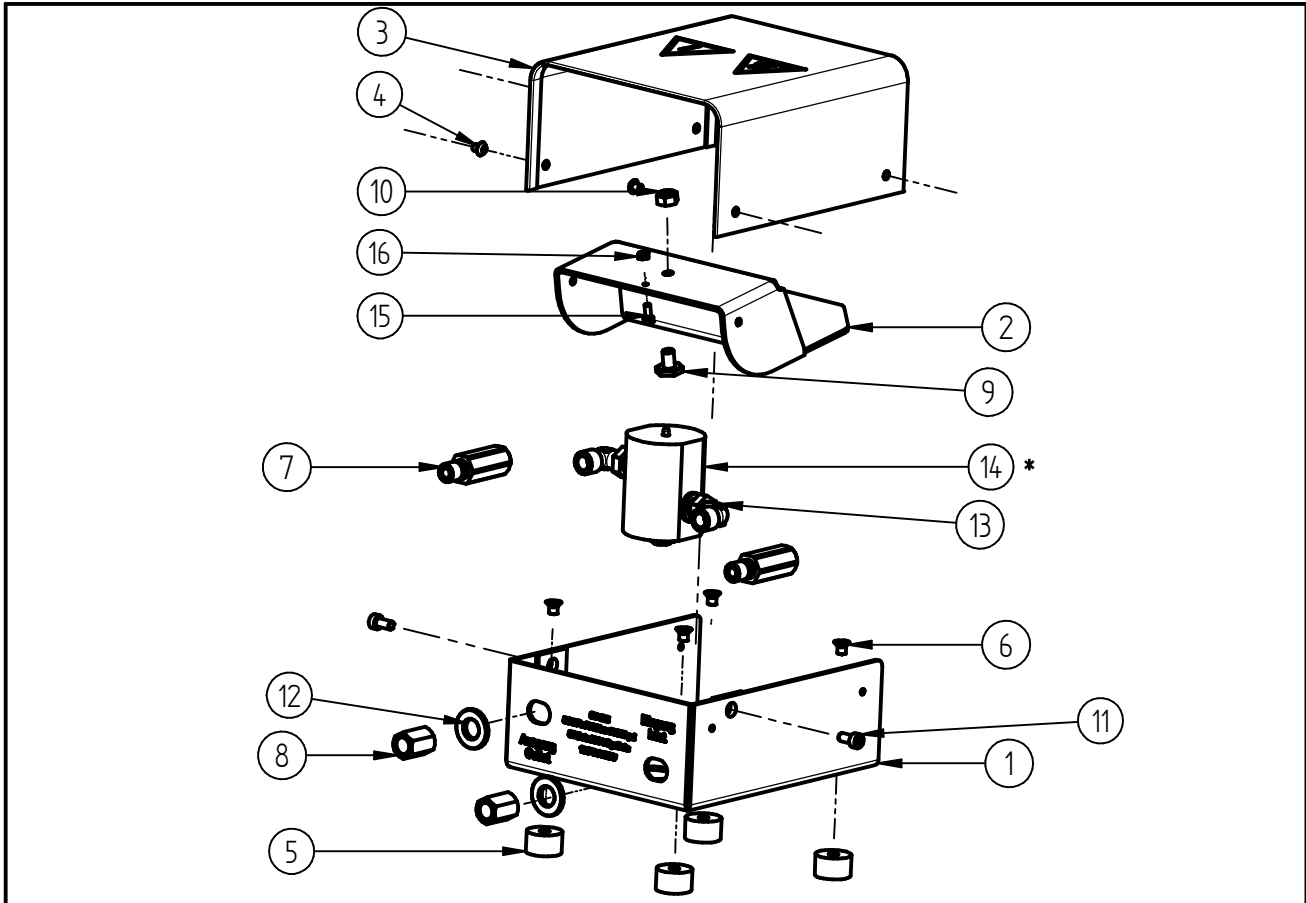

Spare Parts

Foot actuated valve ST-550

Item-No. 200550600

| Pos. | Item-No. | Description |
|------|-----------|----------------------------------|
| 1 | 040002955 | Sheet metal casing low.part ST55 |
| 2 | 040002970 | Sheet metal kick ST-550 |
| 3 | 040002961 | Housing upper section Kärcher |
| 4 | 040000781 | Screw M5x6 |
| 5 | 020005040 | Rabber buffer |
| 6 | 040003000 | Countersunk-head screw M6x8 |
| 7 | 040002980 | Connecting piece G1/4 -M16x1,5 |
| 8 | 040001281 | Socket G1/4 IG |
| 9 | 040003026 | Adjusting screw ST-550 hardened |
| 10 | 040001610 | Hex nut M8x1 DIN EN 24032 galv. |
| 11 | 040003015 | Allen screw M6x12 ISO 4762 A2 |
| 12 | 040002985 | Washer 28x14x3,0 DIN 1440 A2 |
| 13 | 100000500 | Angle pipe pieces 90° ST-550 |
| 14 | 200550410 | Part assambly food actuated valv |
| 15 | 040000460 | Cylinder screw M4x10 DIN 7984 A2 |
| 16 | 040000731 | Nut DIN EN 24032-M4-A4 |

Repair-Kits

| Pos. | Item-No. | Description | Pos. | Item-No. | Description |
|------|-----------|------------------------------------|------|----------|-------------|
| * | 203600490 | Repair- Kit (from ETZ 20 0550 410) | | | |