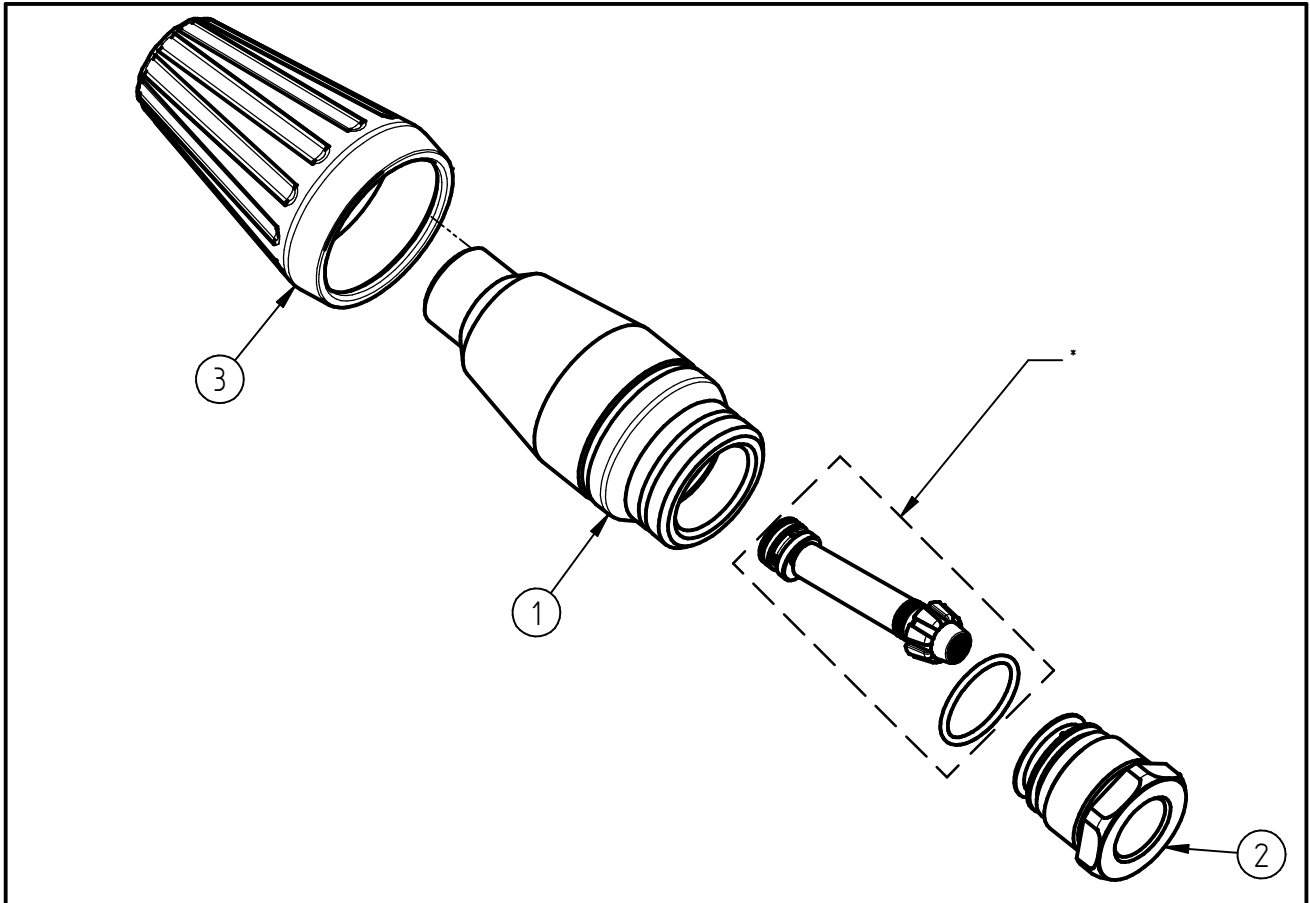

Ersatzteilzeichnung

Turbo- Düse ST-458.1

Artikel-Nr. 200458745\_1

Pos.	Artikelnummer	Benennung
*	200458145	Rep.-Kit ST-458.1 045 2020
1	010001070	Gehäuse f.Turbo-Düse ST-458.1
2	010001072	Ms-Endschr.ST-458.1 3x1,5 G1/2
3	020001025	Schutzkappe ST-458.1 schwarz