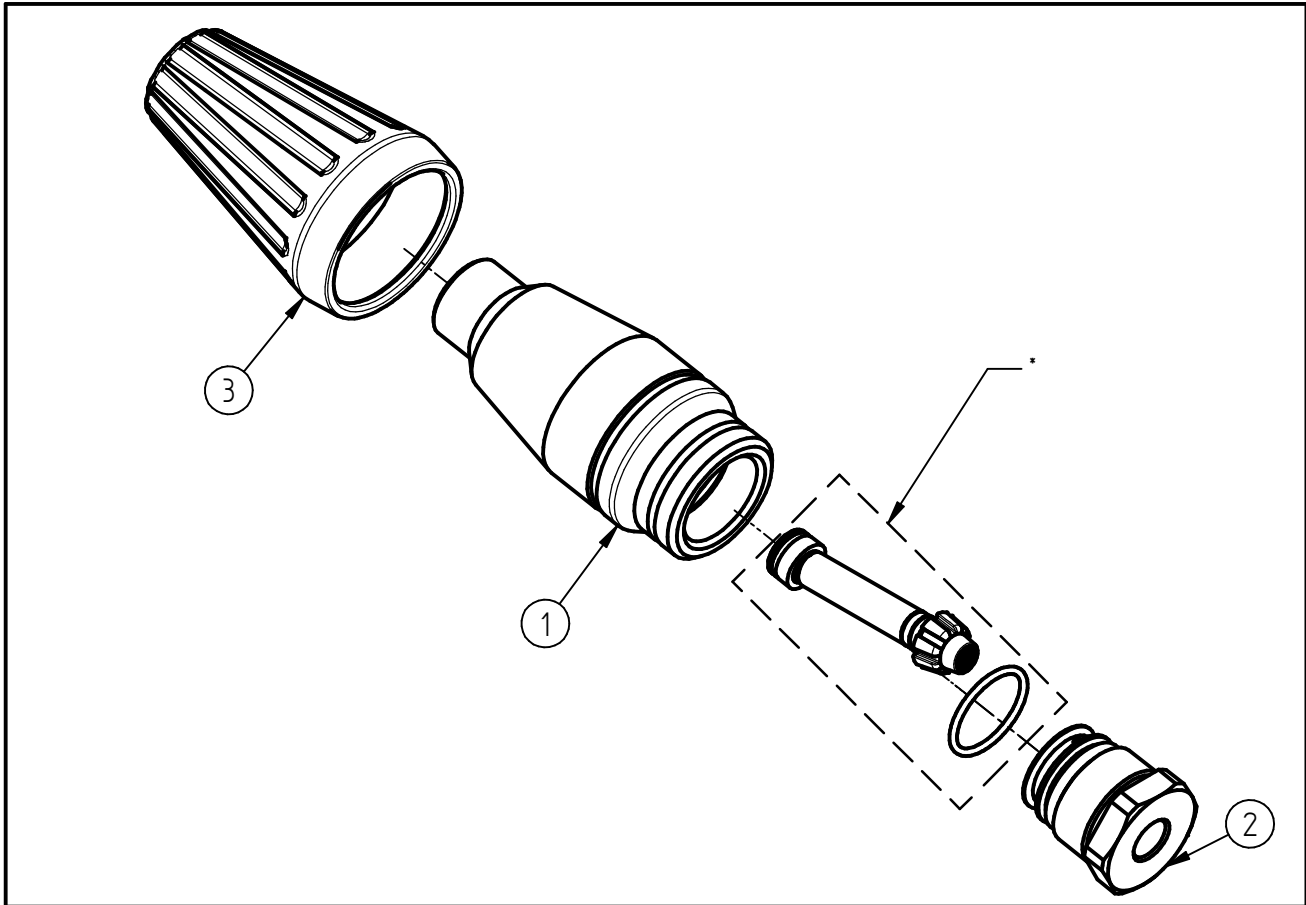

Ersatzteilzeichnung
 Turbo- Düse ST-458.1
 Artikel-Nr. 200458680_2

Pos.	Artikelnummer	Benennung
1	010001070	Gehäuse f.Turbo-Düse ST-458.1
2	010001089	Verschlussschr.3x2,9mm ST-458.1
3	020001025	Schutzkappe ST-458.1 schwarz

Repair-Kits

Pos.	Artikelnummer	Benennung	Pos.	Artikelnummer	Benennung
*	200458280	Repair-Kit ST-458.1 080			