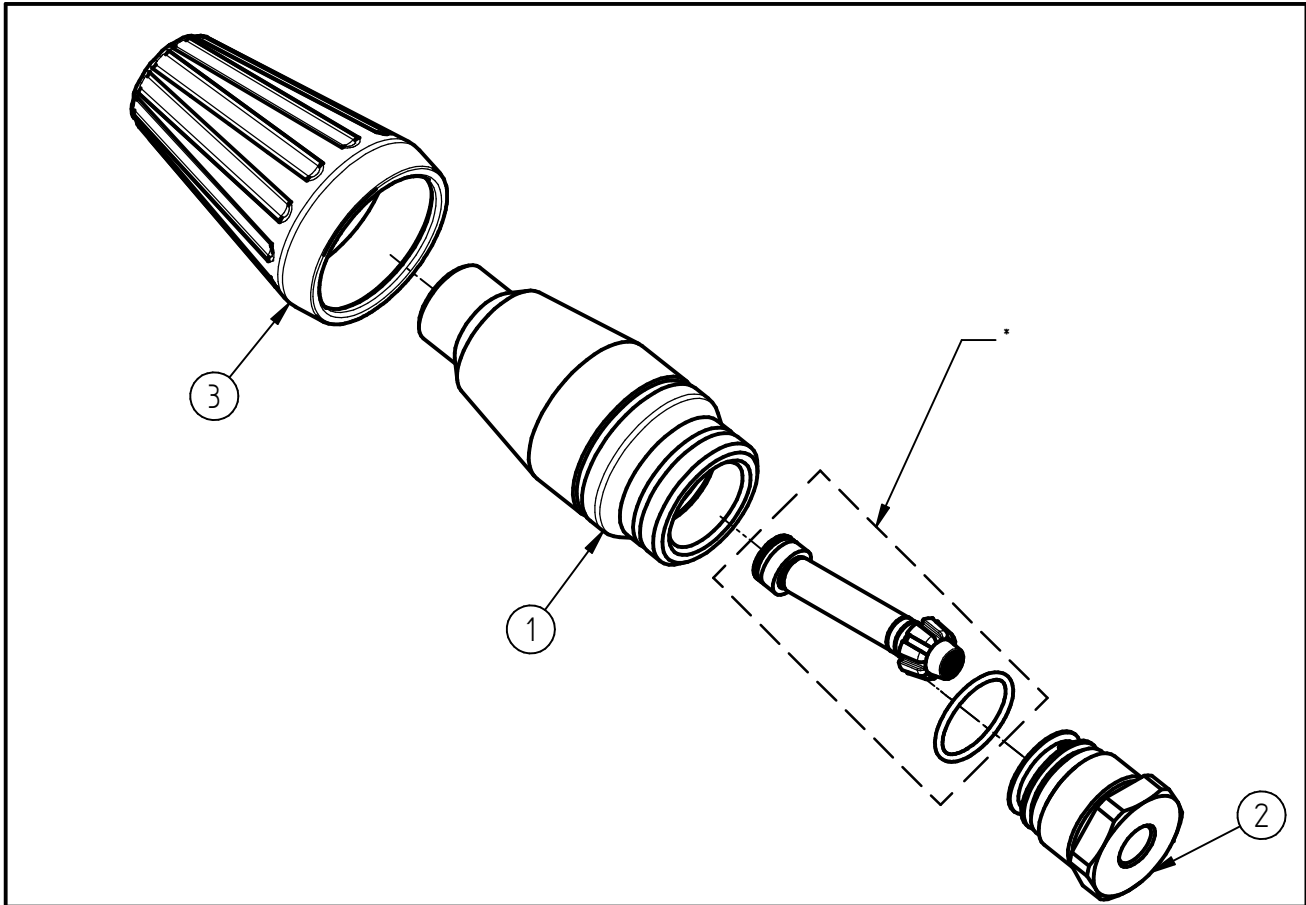

Ersatzteilzeichnung
 Turbo- Düse ST-458.1
 Artikel-Nr. 200458670_2

Pos.	Artikelnummer	Benennung
1	010001070	Gehäuse f.Turbo-Düse ST-458.1
2	010001089	Verschlussschr.3x2,9mm ST-458.1
3	020001025	Schutzkappe ST-458.1 schwarz

Repair-Kits

Pos.	Artikelnummer	Benennung	Pos.	Artikelnummer	Benennung
*	200458270	Repair-Kit ST-458.1 070			