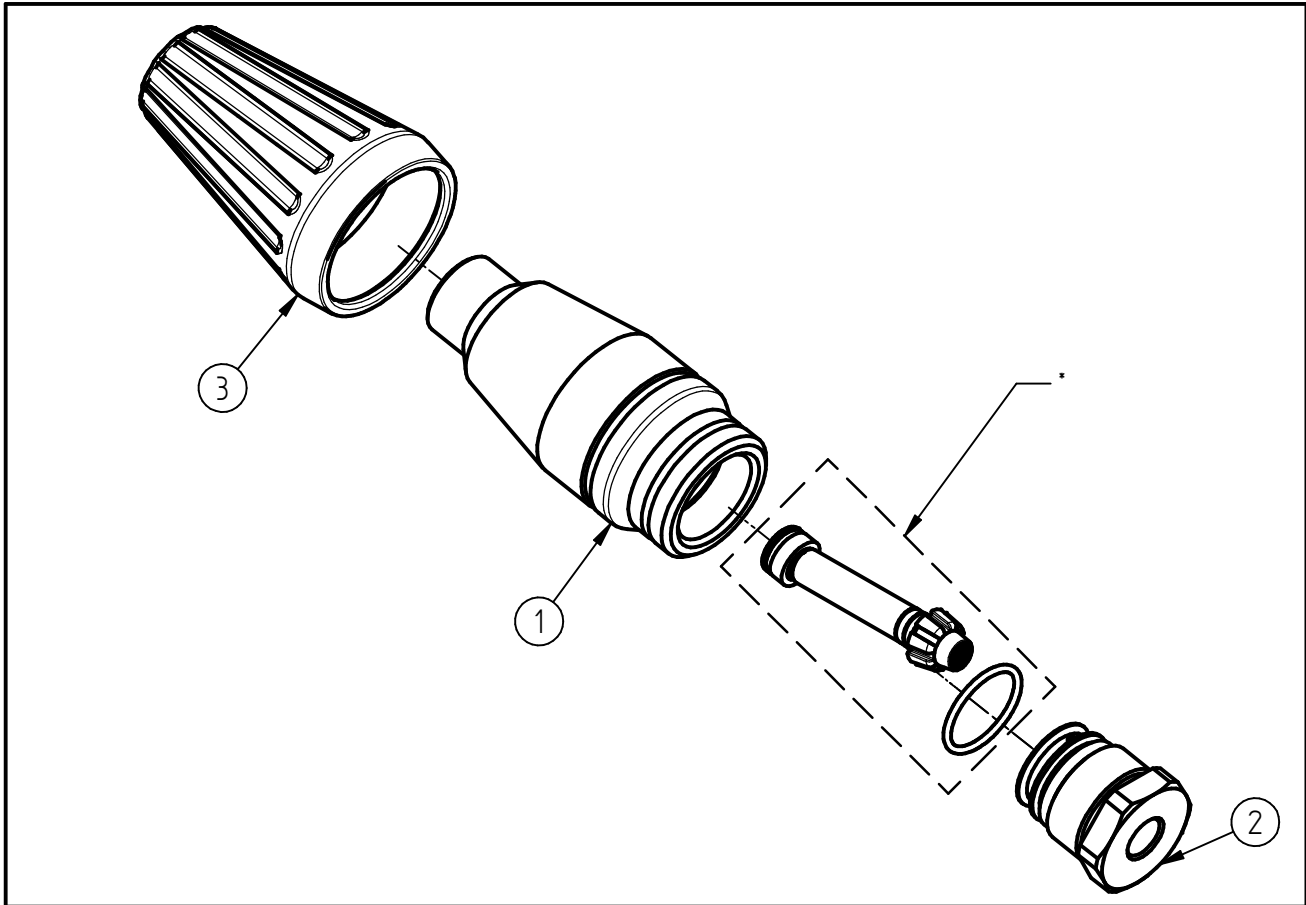

Ersatzteilzeichnung
 Turbo- Düse ST-458.1
 Artikel-Nr. 200458665_2

Pos.	Artikelnummer	Benennung
1	010001070	Gehäuse f.Turbo-Düse ST-458.1
2	010001089	Verschlußschr.3x2,9mm ST-458.1
3	020001025	Schutzkappe ST-458.1 schwarz

Repair-Kits

Pos.	Artikelnummer	Benennung	Pos.	Artikelnummer	Benennung
*	200458265	Repair-Kit ST-458.1 065			