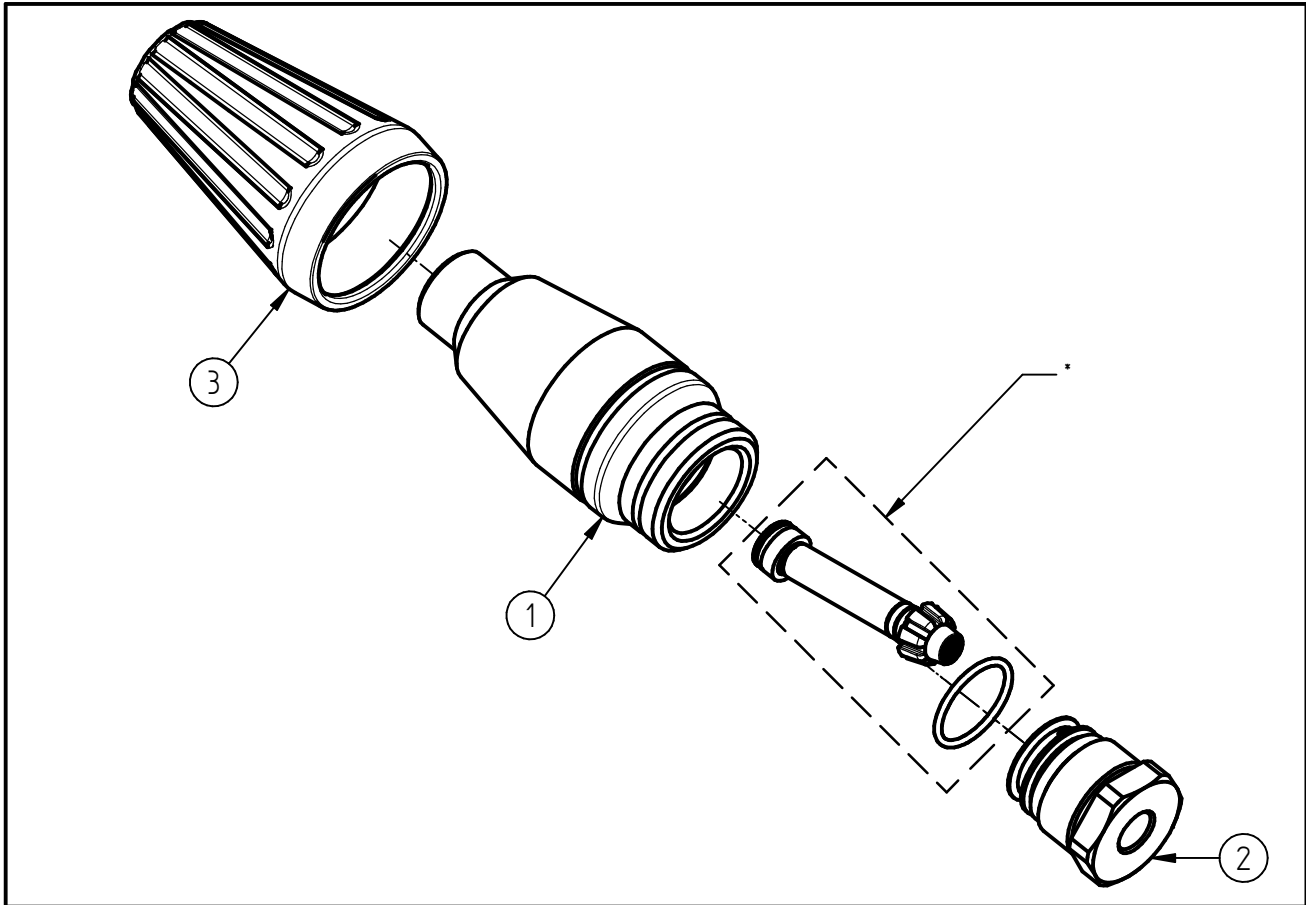

Ersatzteilzeichnung
 Turbo- Düse ST-458.1
 Artikel-Nr. 200458660

Pos.	Artikelnummer	Benennung
1	010001070	Gehäuse f.Turbo-Düse ST-458.1
2	010001089	Verschlußschr.3x2,9mm ST-458.1
3	020001025	Schutzkappe ST-458.1 schwarz

Repair-Kits

Pos.	Artikelnummer	Benennung	Pos.	Artikelnummer	Benennung
*	200458260	Repair-Kit ST-458.1 060			