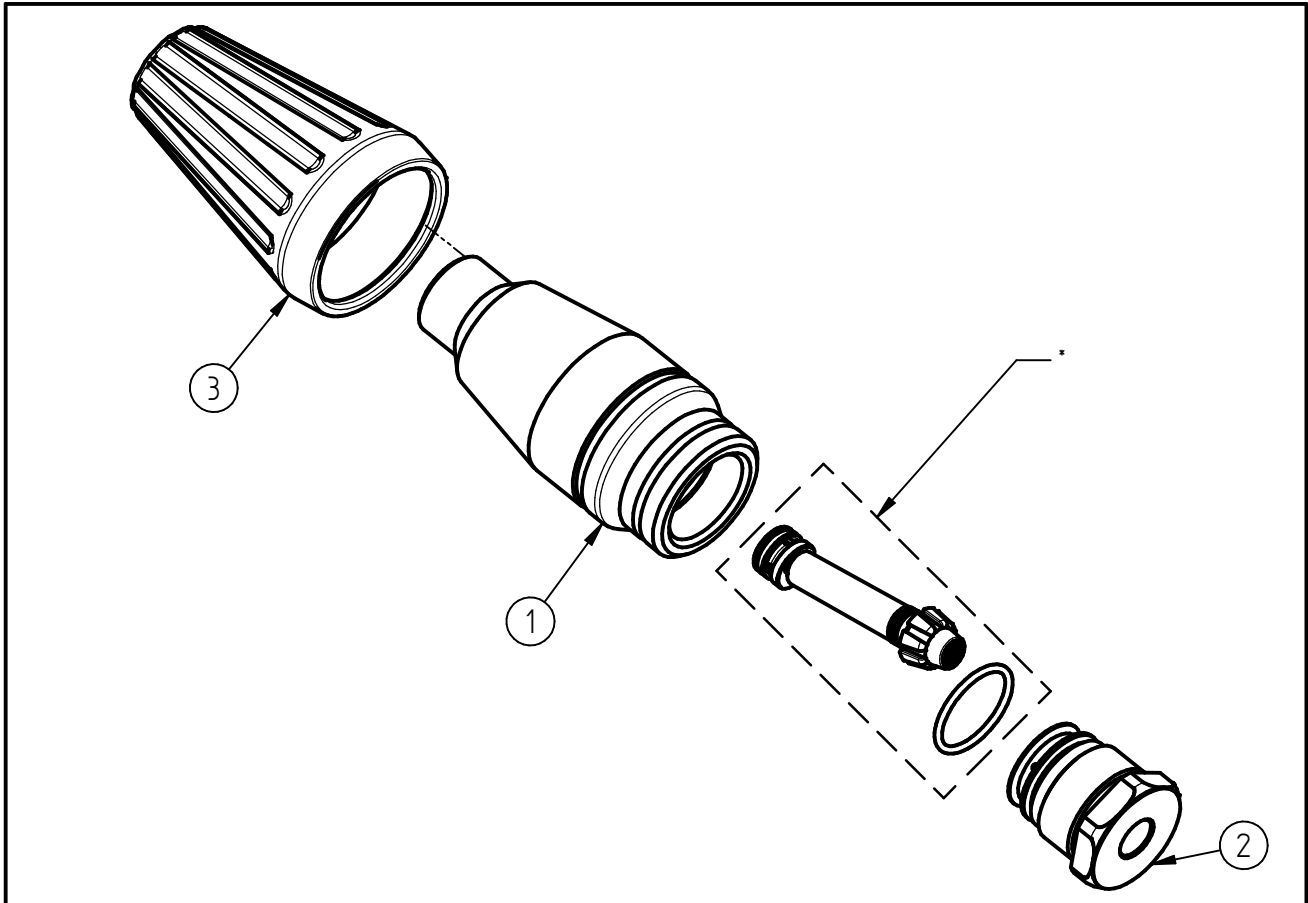

Ersatzteilzeichnung

Turbo- Düse ST-458.1

Artikel-Nr. 200458655\_2

Pos.	Artikelnummer	Benennung
*	200458155	Rep.-Kit ST-458.1 055 2020
1	010001070	Gehäuse f.Turbo-Düse ST-458.1
2	010001068	Ms-Endsrchr.ST-458.1 5x1,5 G1/4
3	020001025	Schutzkappe ST-458.1 schwarz