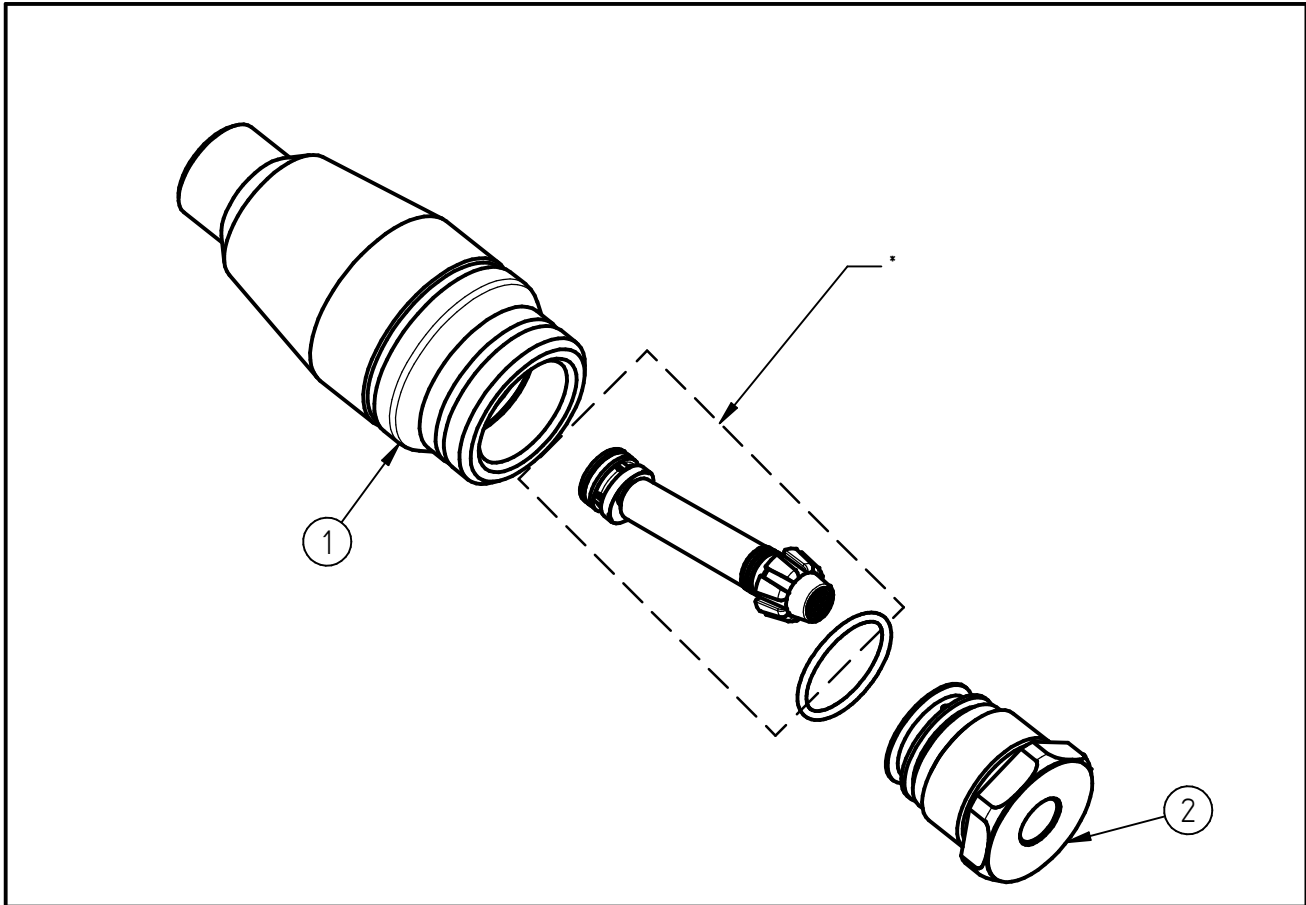

Ersatzteilzeichnung  
 Turbo- Düse ST-458.1  
 Artikel-Nr. 200458647

Pos.	Artikelnummer	Benennung
*	200458145	Rep.-Kit ST-458.1. 045 2020
1	010001070	Gehäuse f.Turbo-Düse ST-458.1
2	010001059	Ms-Endsrchr.ST-458.1 3x1,5 G1/4