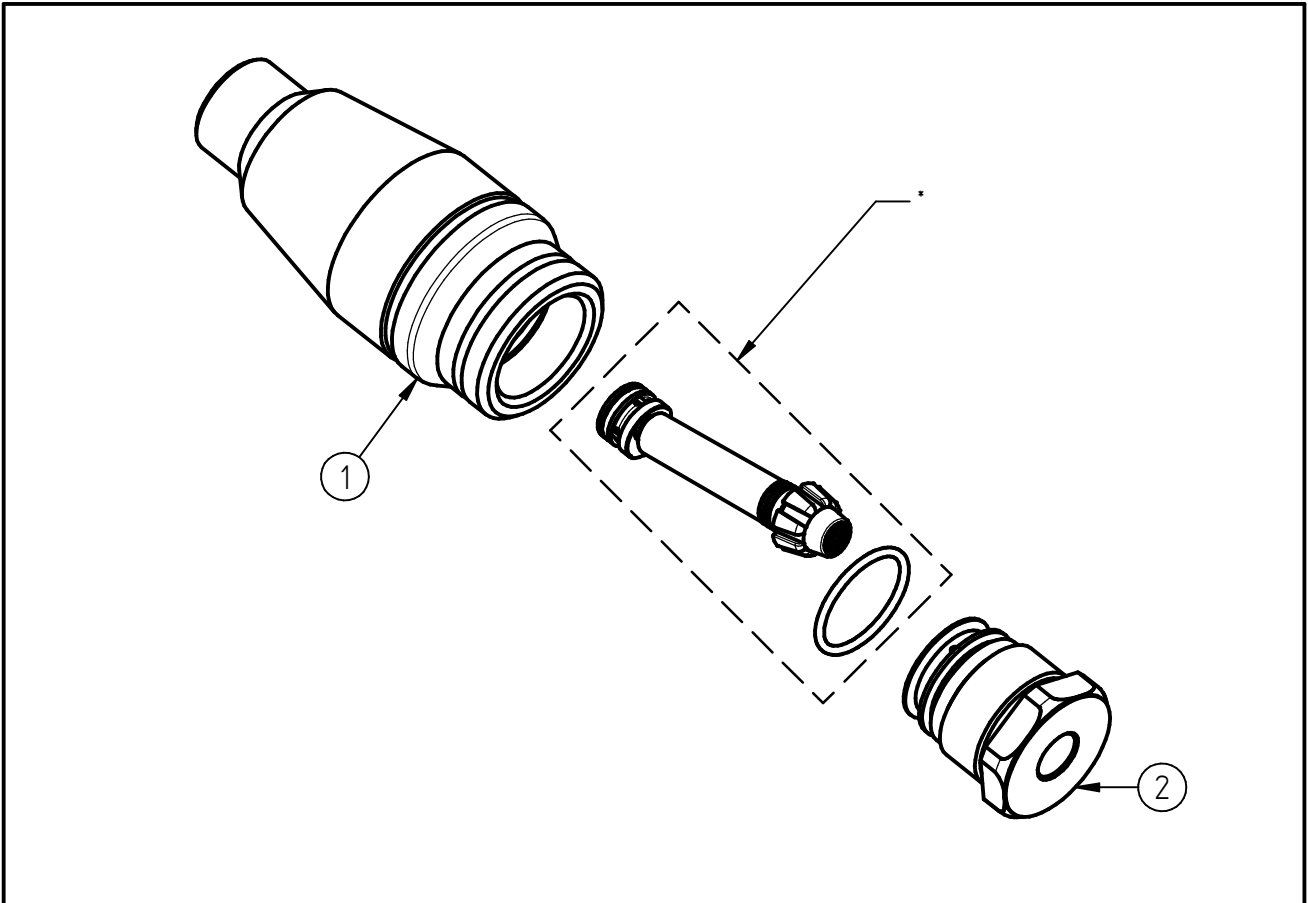

Ersatzteilzeichnung

Turbo- Düse ST-458.1

Artikel-Nr. 200458642

Pos.	Artikelnummer	Benennung
*	200458140	Rep.-Kit ST-458.1 040 2020
1	010001070	Gehäuse f.Turbo-Düse ST-458.1
2	010001059	Ms-Endsrchr.ST-458.1 3x1,5 G1/4