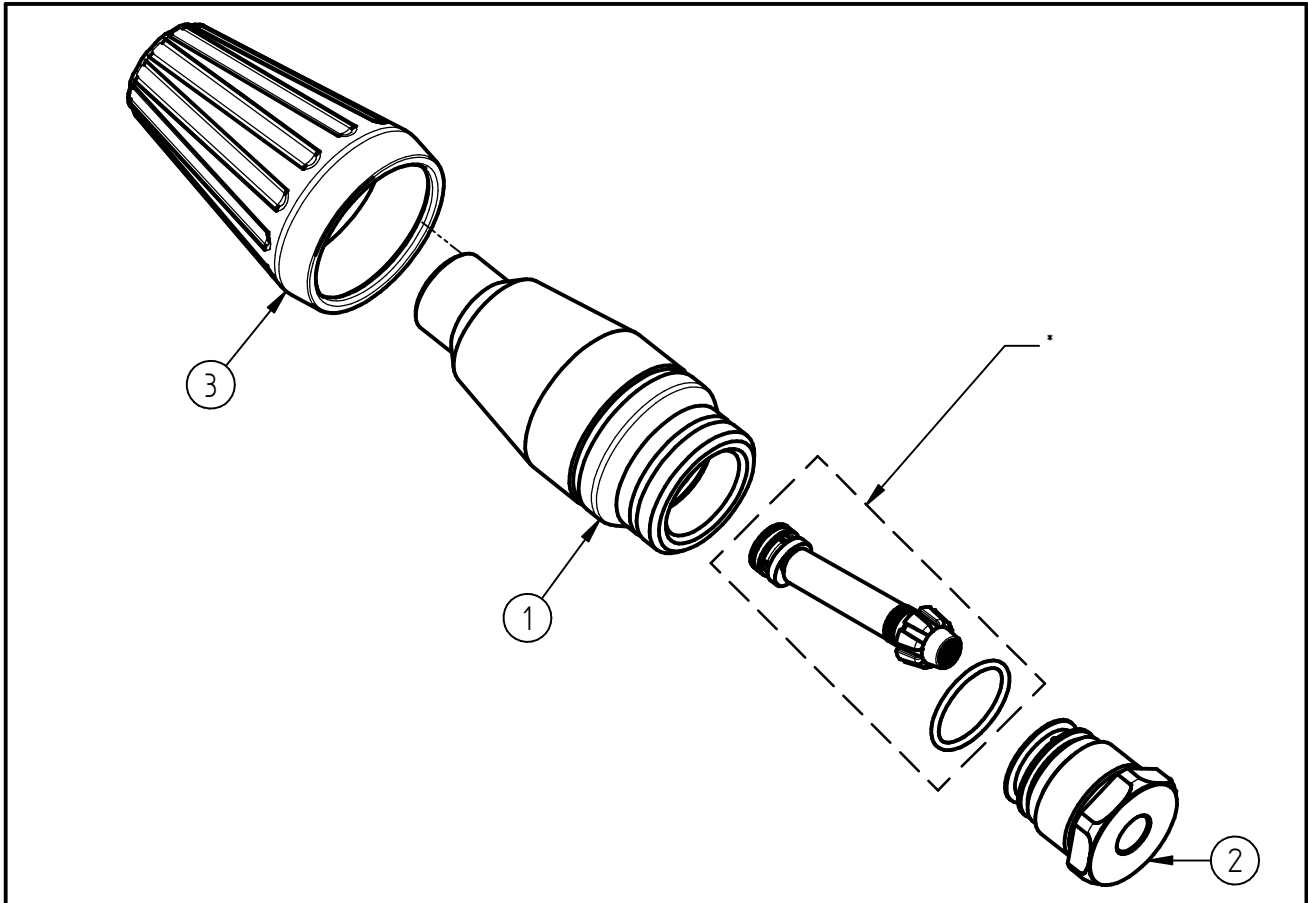

Ersatzteilzeichnung

Turbo- Düse ST-458.1

Artikel-Nr. 200458640_2

Pos.	Artikelnummer	Benennung
*	200458140	Rep.-Kit ST-458.1 040 2020
1	010001070	Gehäuse f.Turbo-Düse ST-458.1
2	010001059	Ms-Endschr.ST-458.1 3x1,5 G1/4
3	020001025	Schutzkappe ST-458.1 schwarz