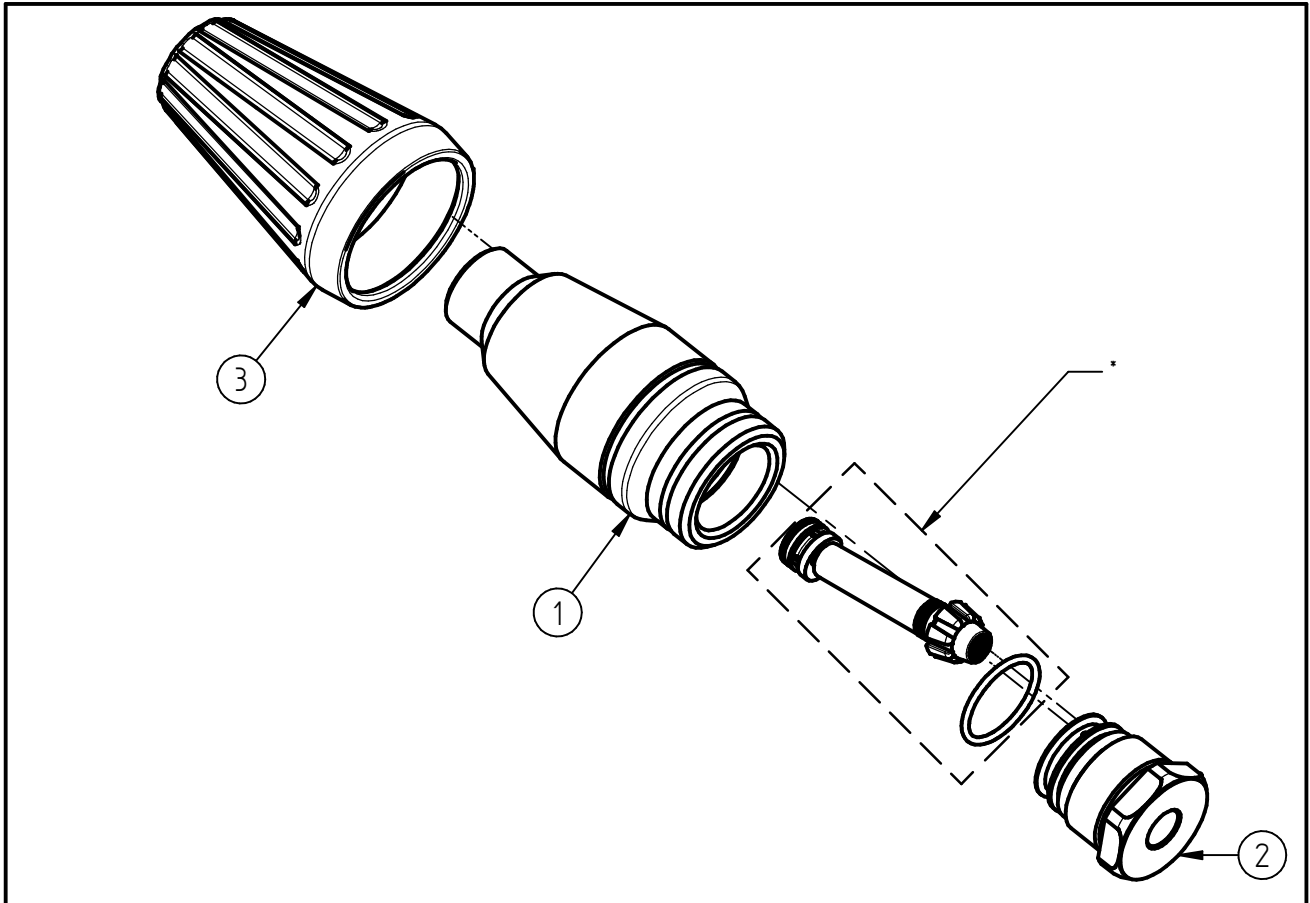

Ersatzteilzeichnung

Turbo- Düse ST-458.1

Artikel-Nr. 200458635\_2

Pos.	Artikelnummer	Benennung
*	200458135	Rep.-Kit ST-458.1 035 2020
1	010001070	Gehäuse f.Turbo-Düse ST-458.1
2	010001059	Ms-Endschr.ST-458.1 3x1,5 G1/4
3	020001025	Schutzkappe ST-458.1 schwarz