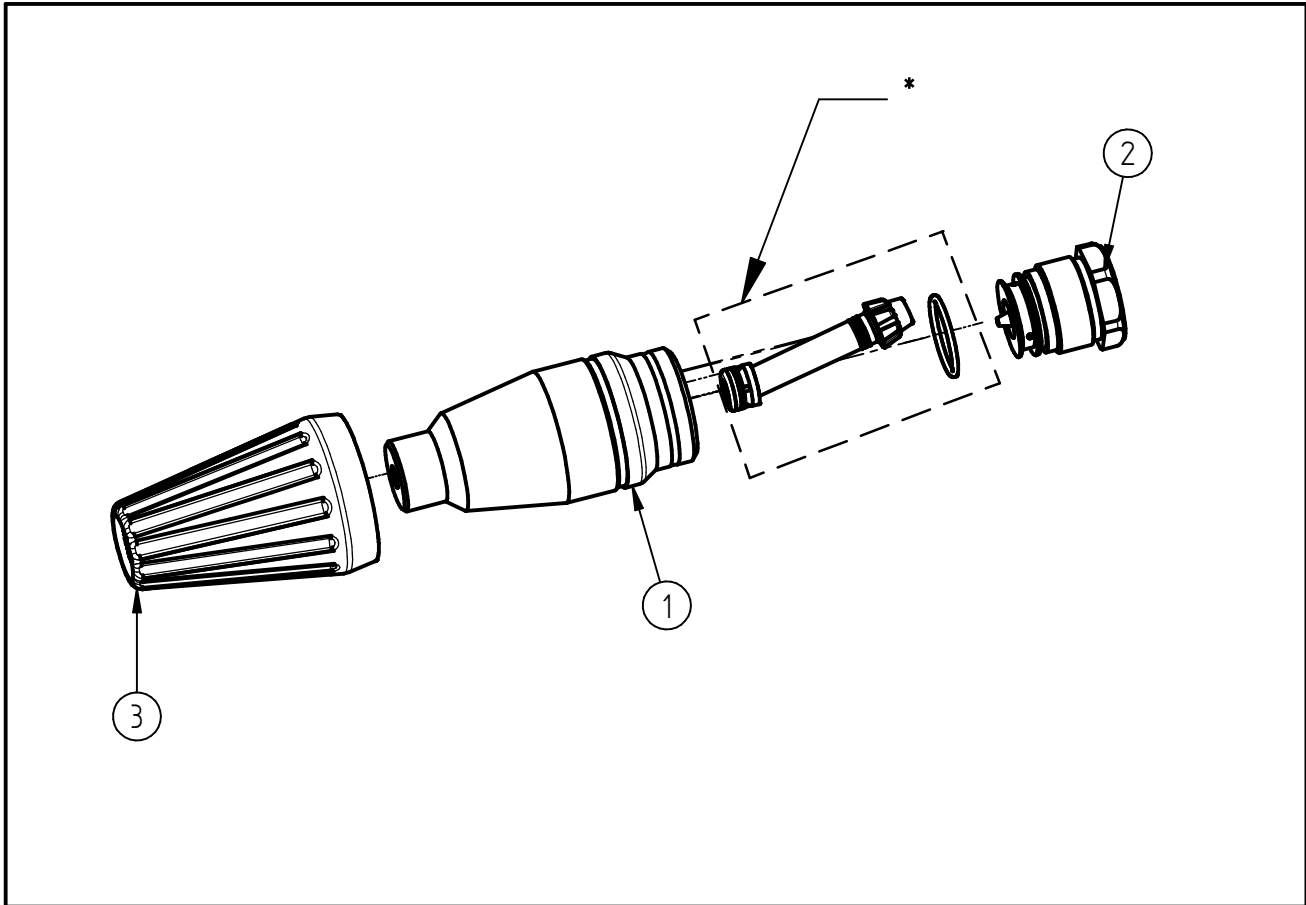

Ersatzteilzeichnung
 Turbo- Düse ST-458.1
 Artikel-Nr. 200458630

Pos.	Artikelnummer	Benennung
*	200458130	Rep.-Kit ST-458.1 030 2020
1	010001070	Gehäuse f.Turbo-Düse ST-458.1
2	010001073	Ms-Endsrchr.ST-458.1 2x1,5 G1/4
3	020001025	Schutzkappe ST-458.1 schwarz