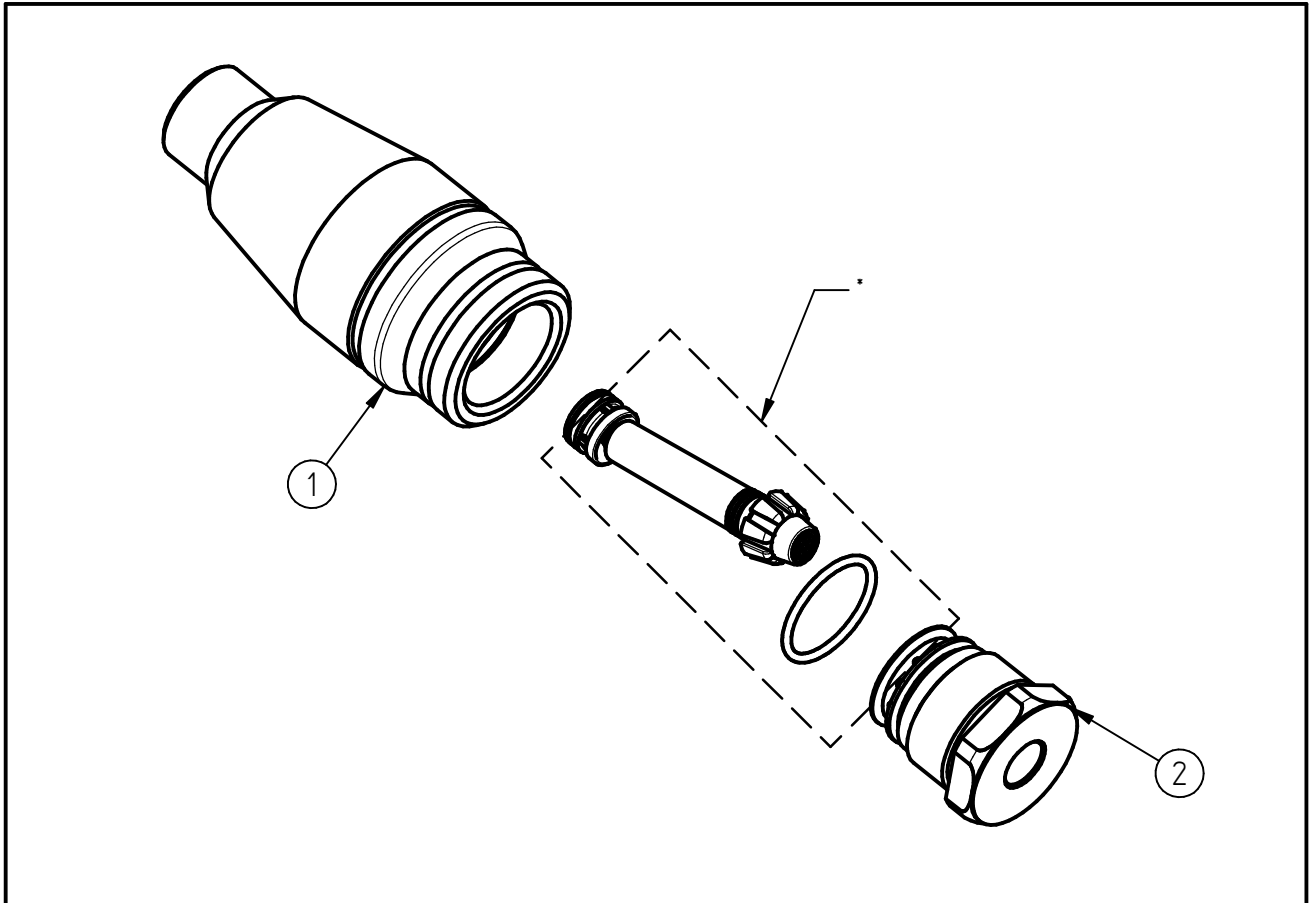

Ersatzteilzeichnung

Turbo- Düse ST-458.1

Artikel-Nr. 200458612

Pos.	Artikelnummer	Benennung
*	200458110	Rep.-Kit ST-458.1 100 2020
1	010001070	Gehäuse f.Turbo-Düse ST-458.1
2	010001062	Ms-Endsrchr.ST-458.1 11x1,5 G1/4