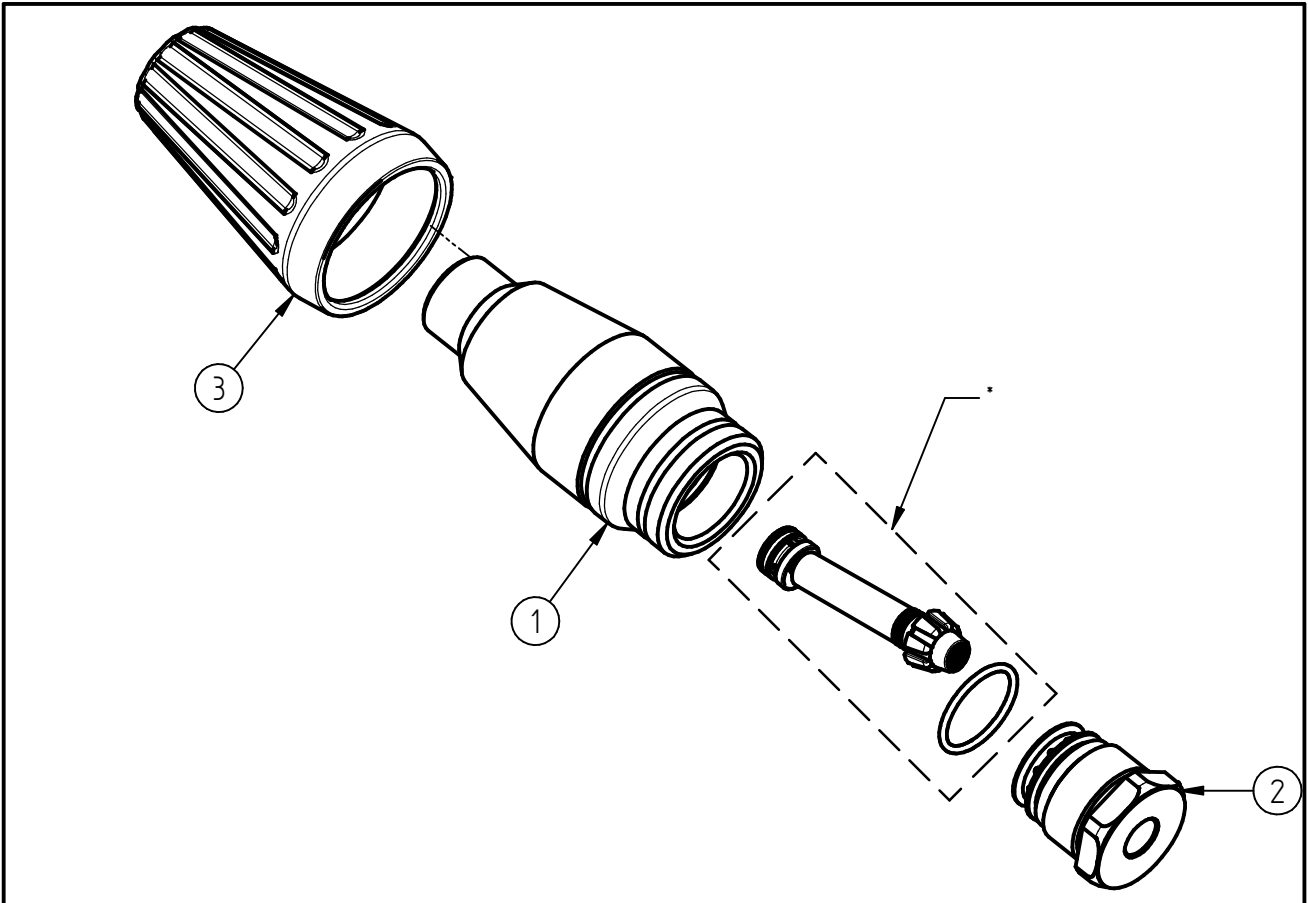

Ersatzteilzeichnung

Turbo- Düse ST-458.1

Artikel-Nr. 200458610

Pos.	Artikelnummer	Benennung
*	200458110	Rep.-Kit ST-458.1 100 2020
1	010001070	Gehäuse f.Turbo-Düse ST-458.1
2	010001062	Ms-Endsrchr.ST-458.1 11x1,5 G1/4
3	020001025	Schutzkappe ST-458.1 schwarz