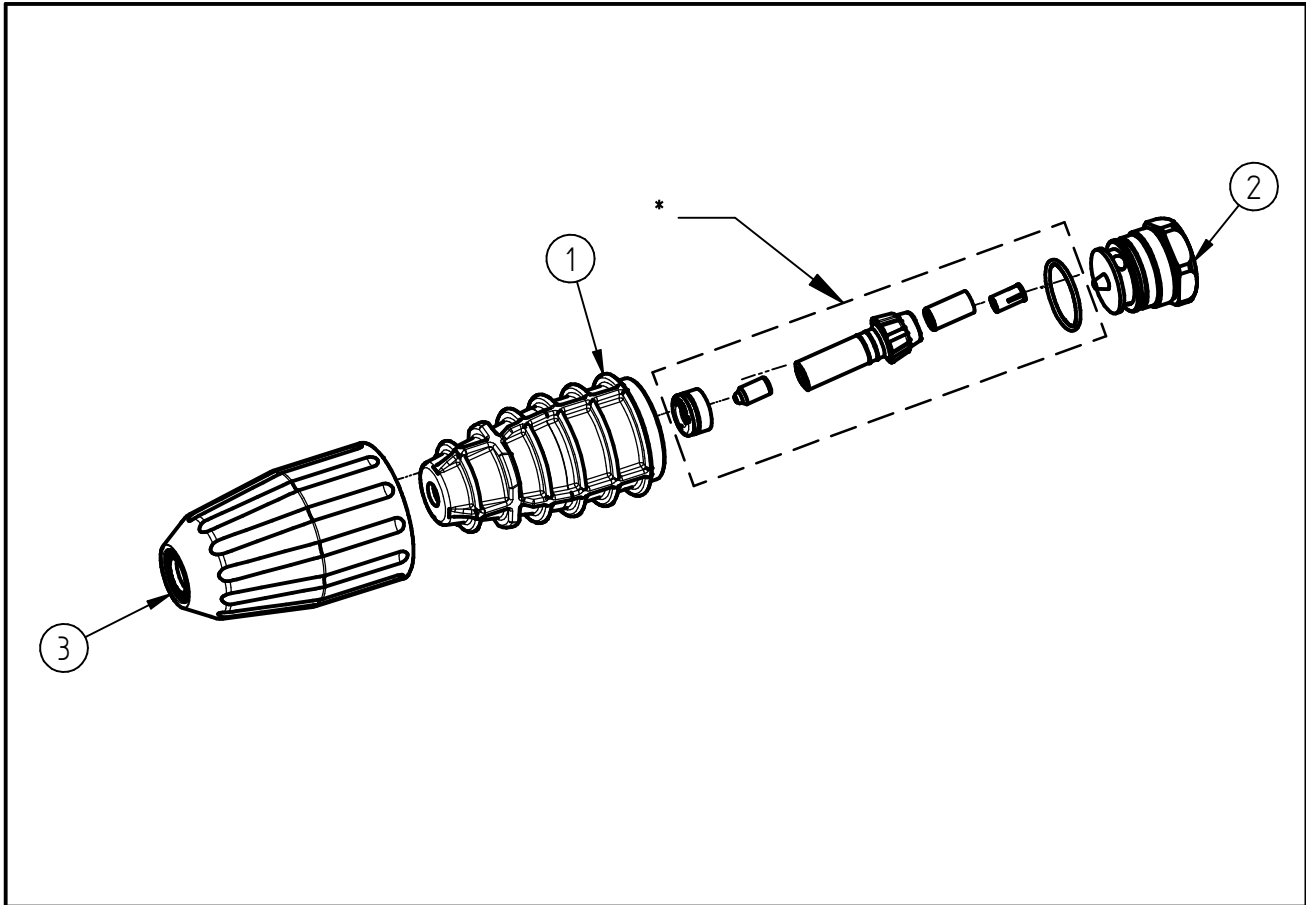

Ersatzteilzeichnung
 Turbo- Düse ST-456
 Artikel-Nr. 200456680

Pos.	Artikelnummer	Benennung
1	010007305	Gehäuse Turbodüse ST-456
2	010007385	Endschraube ST-456 M18x1,5 3xØ4,0
3	020001022	Schutzkappe ST-456 schwarz

Repair-Kits

Pos.	Artikelnummer	Benennung	Pos.	Artikelnummer	Benennung
*	200456180	Repair Kit ST-456 080			