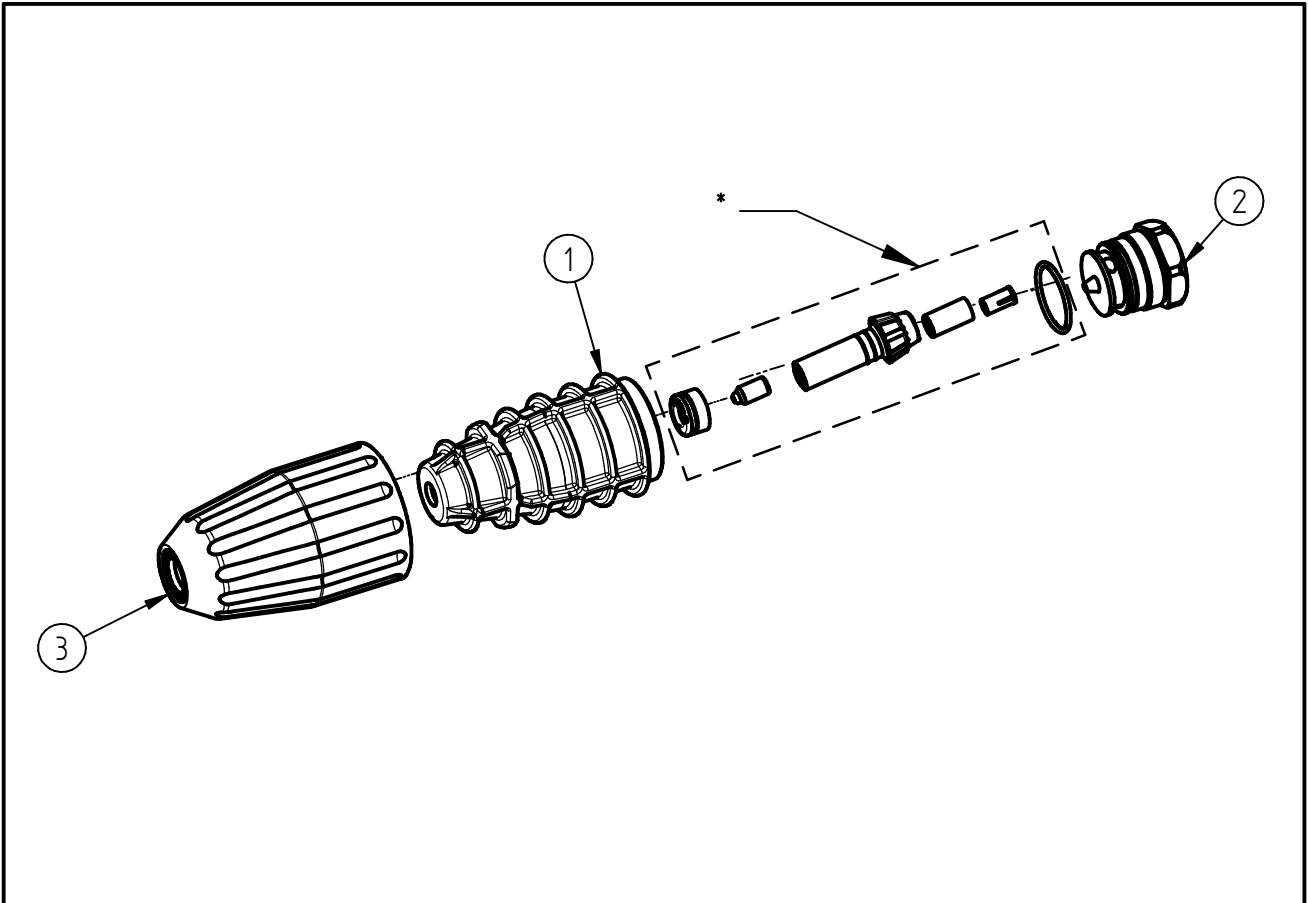

Spare Parts

Rotating nozzle ST-456

Item-No. 200456670

Pos.	Item-No.	Description
1	010007305	Housing ST-456
2	010007385	Lock screw ST-456 M18x1,5 3xØ4,0
3	020001022	Cover ST-456 black

Repair-Kits

Pos.	Item-No.	Description	Pos.	Item-No.	Description
*	200456170	Repair Kit ST-456 070			