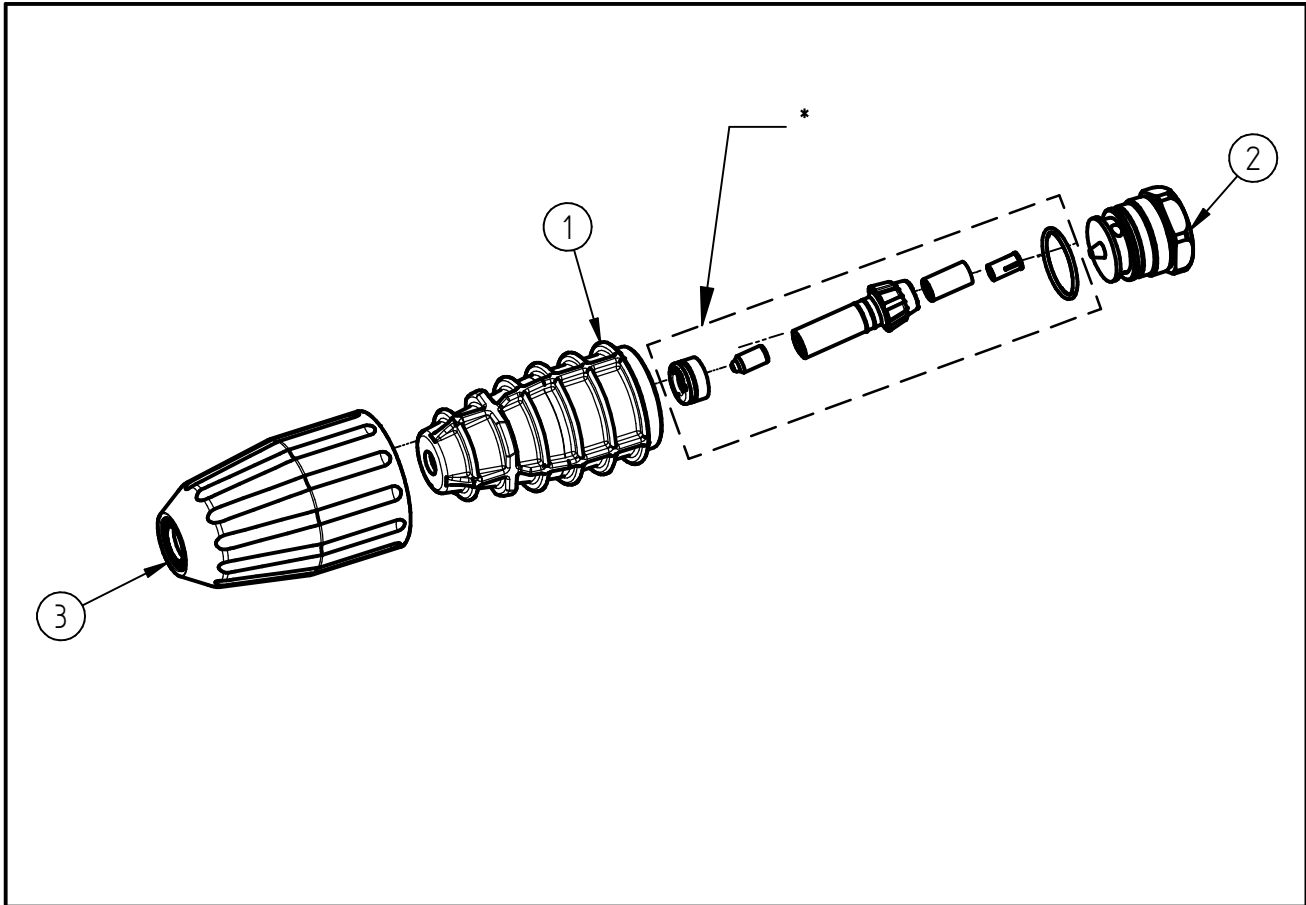

Spare Parts

**Rotating nozzle ST-456**

Item-No. 200456660

Pos.	Item-No.	Description
1	010007305	Housing ST-456
2	010007384	Lock screw ST-456 M18x1,5 3xØ3,4
3	020001022	Cover ST-456 black

**Repair-Kits**

Pos.	Item-No.	Description	Pos.	Item-No.	Description
*	200456160	Repair Kit ST-456 060			