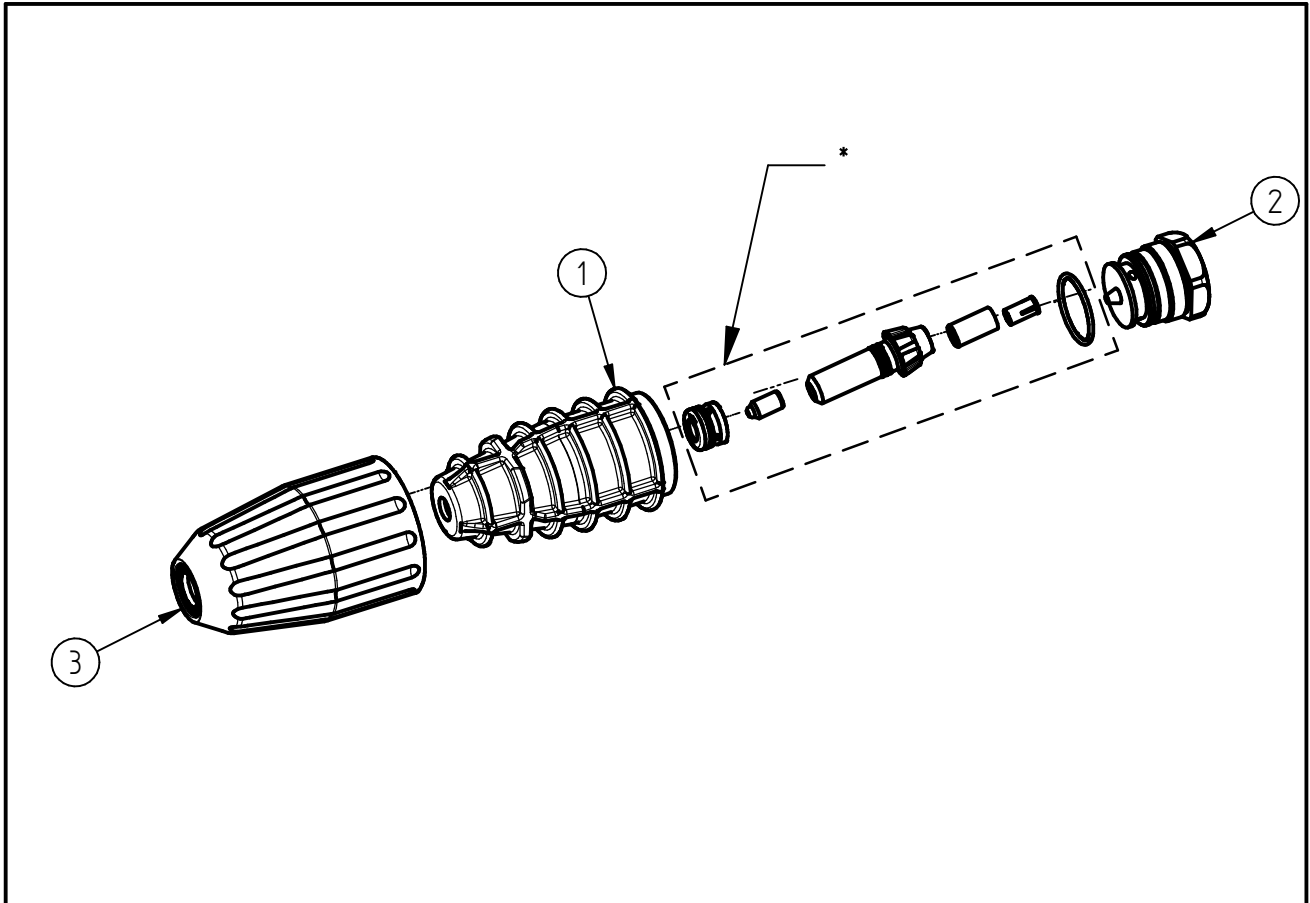

Ersatzteilzeichnung

Turbo- Düse ST-456

Artikel-Nr. 200456655

Pos.	Artikelnummer	Benennung
*	200456255	Rep.-Kit ST-456 055 2020
1	010007305	Gehäuse Turbodüse ST-456
2	010004575	Endschraube ST-456 M18x1,5 3x2,2
3	020001022	Schutzkappe ST-456 schwarz