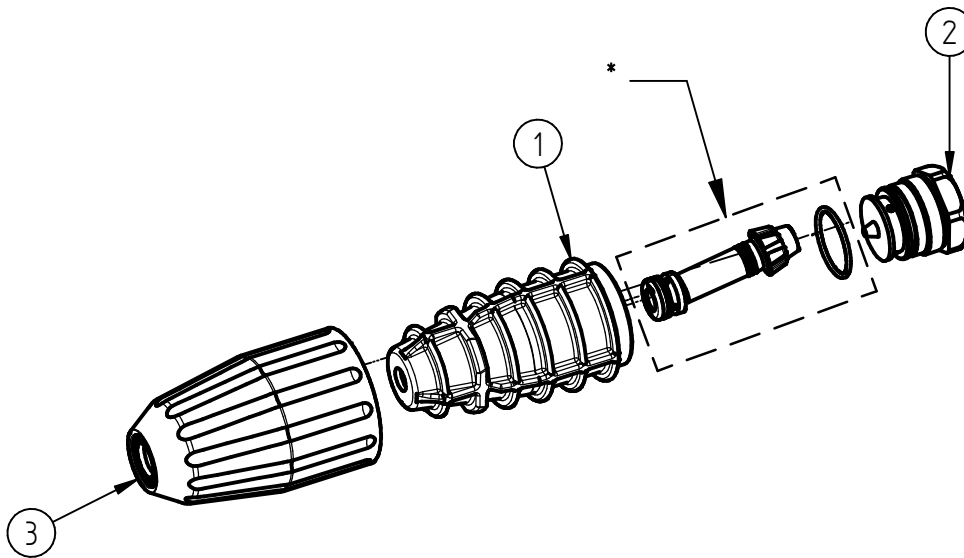

Ersatzteilzeichnung

Turbo- Düse ST-456

Artikel-Nr. 200456635

Pos.	Artikelnummer	Benennung
*	200456235	Rep.-Kit ST-456 035 2020
1	010007305	Gehäuse Turbodüse ST-456
2	010004572	Endschraube ST-456 M18x1,5 3x1,6
3	020001022	Schutzkappe ST-456 schwarz