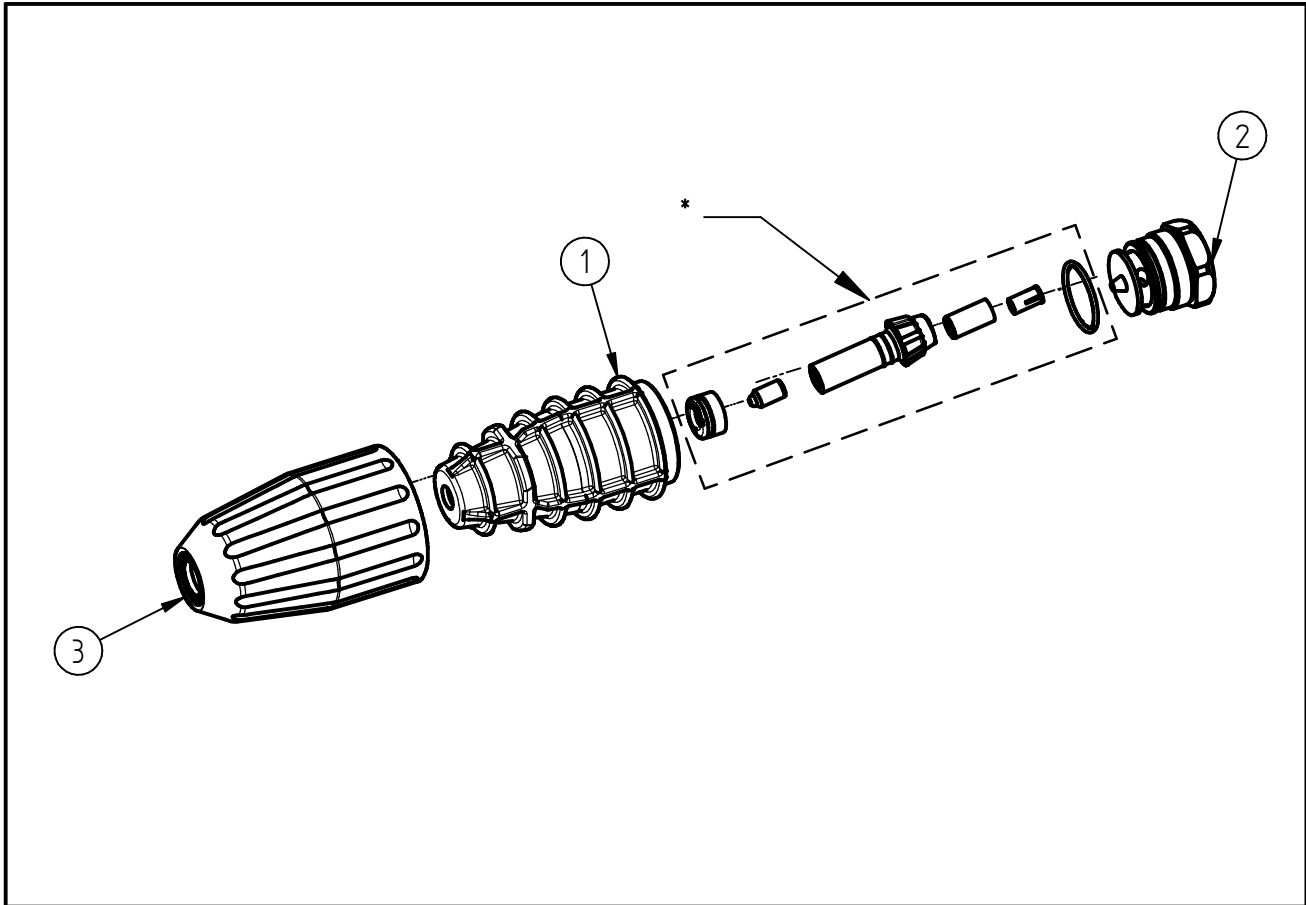

Ersatzteilzeichnung
 Turbo- Düse ST-456
 Artikel-Nr. 200456580

Pos.	Artikelnummer	Benennung
1	010007305	Gehäuse Turbodüse ST-456
2	010007368	Endschr. ST-456 G1/4 3x4+1x1,5
3	020001022	Kappe ST-456 Turbodüse

Repair-Kits

Pos.	Artikelnummer	Benennung	Pos.	Artikelnummer	Benennung
*	200456180	Repair Kit ST-456 080			