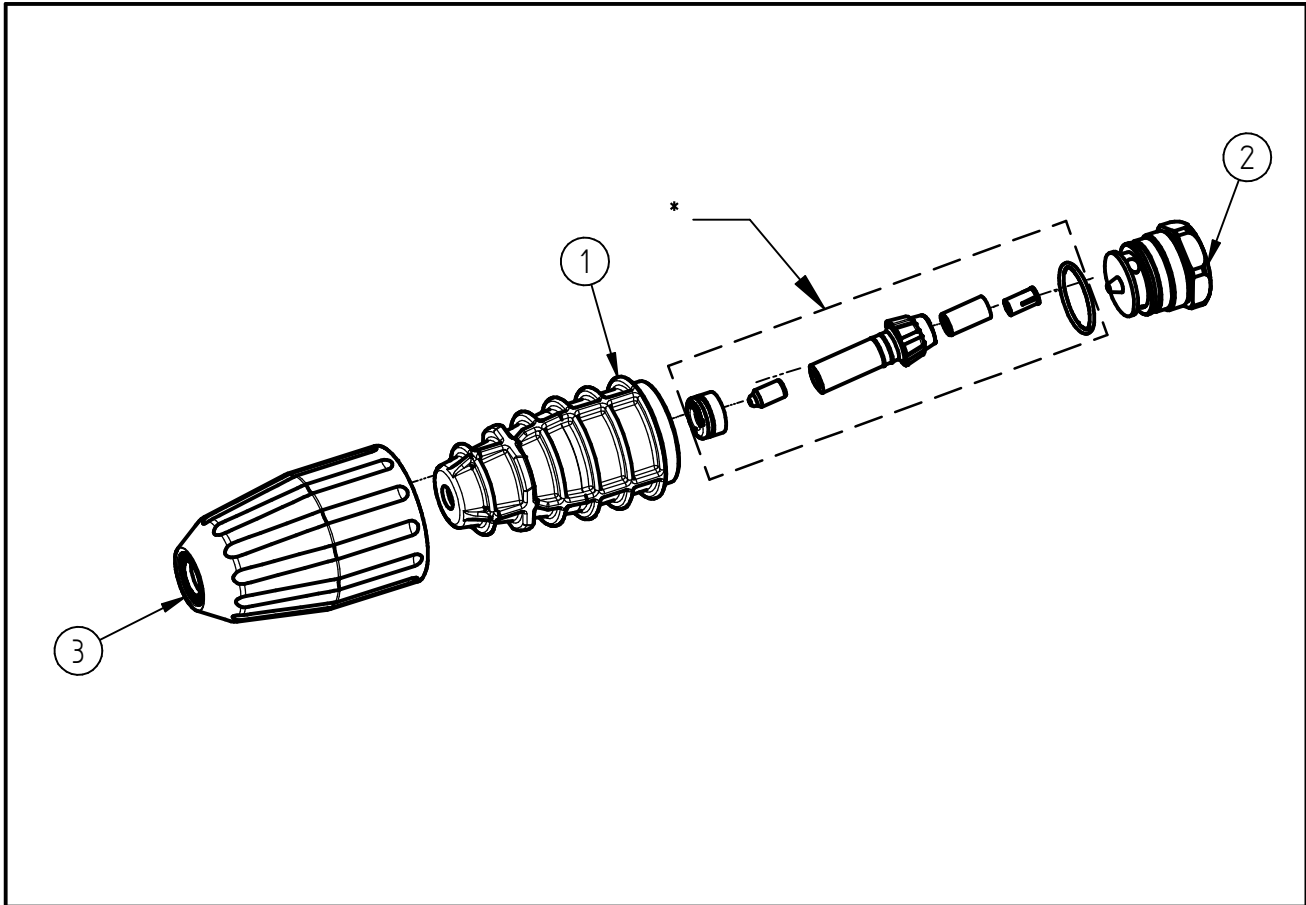

Spare Parts
Rotating nozzle ST-456
 Item-No. 200456570

Pos.	Item-No.	Description
1	010007305	Housing ST-456
2	010007375	Lock screw ST-456 G1/4 3x4,0
3	020001022	Cover ST-456 black

Repair-Kits

Pos.	Item-No.	Description	Pos.	Item-No.	Description
*	200456170	Repair Kit ST-456 070			