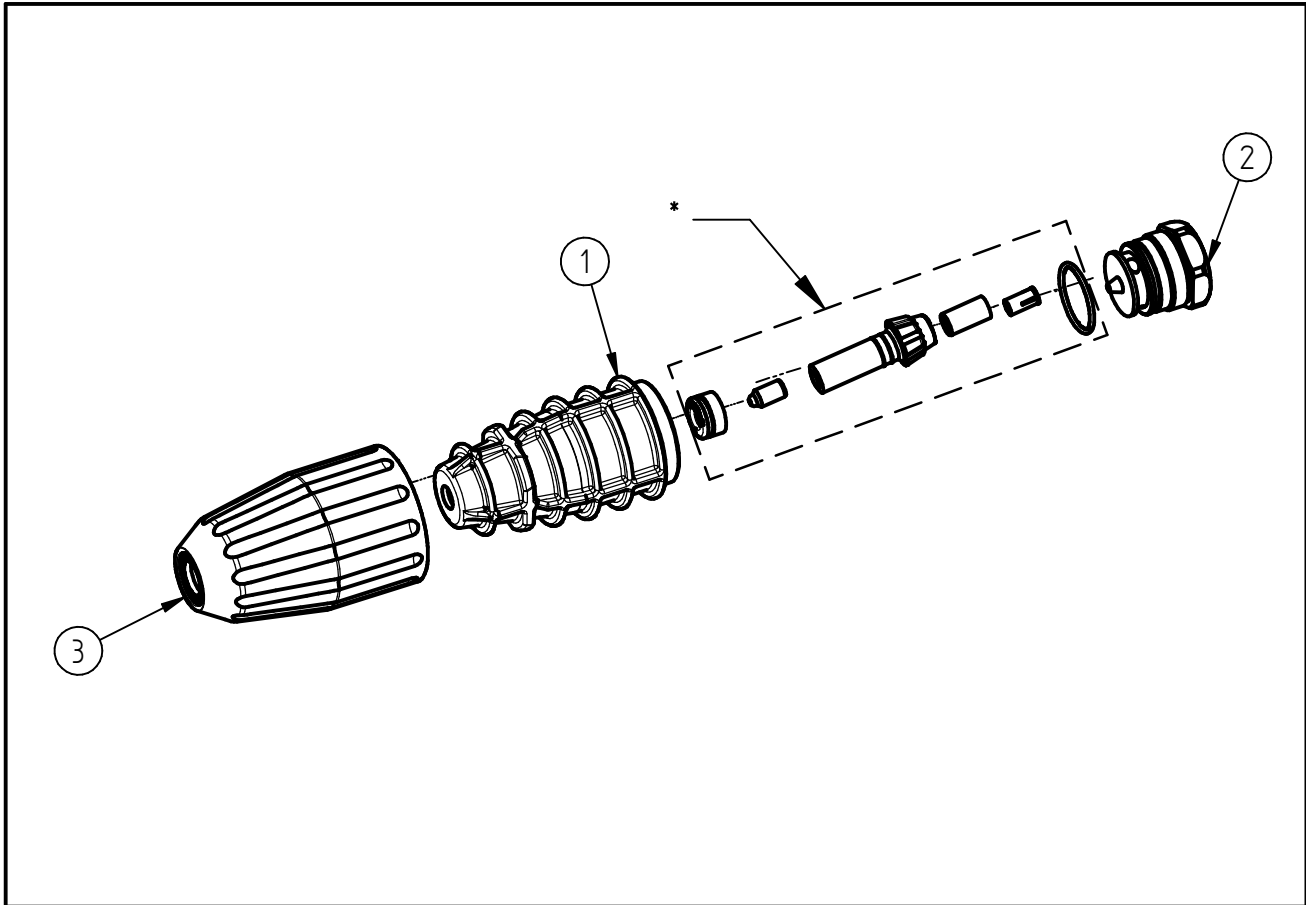

Ersatzteilzeichnung
 Turbo- Düse ST-456
 Artikel-Nr. 200456570

Pos.	Artikelnummer	Benennung
1	010007305	Gehäuse Turbodüse ST-456
2	010007375	Endschraube ST-456 G1/4 3x4,0
3	020001022	Schutzkappe ST-456 schwarz

Repair-Kits

Pos.	Artikelnummer	Benennung	Pos.	Artikelnummer	Benennung
*	200456170	Repair Kit ST-456 070			