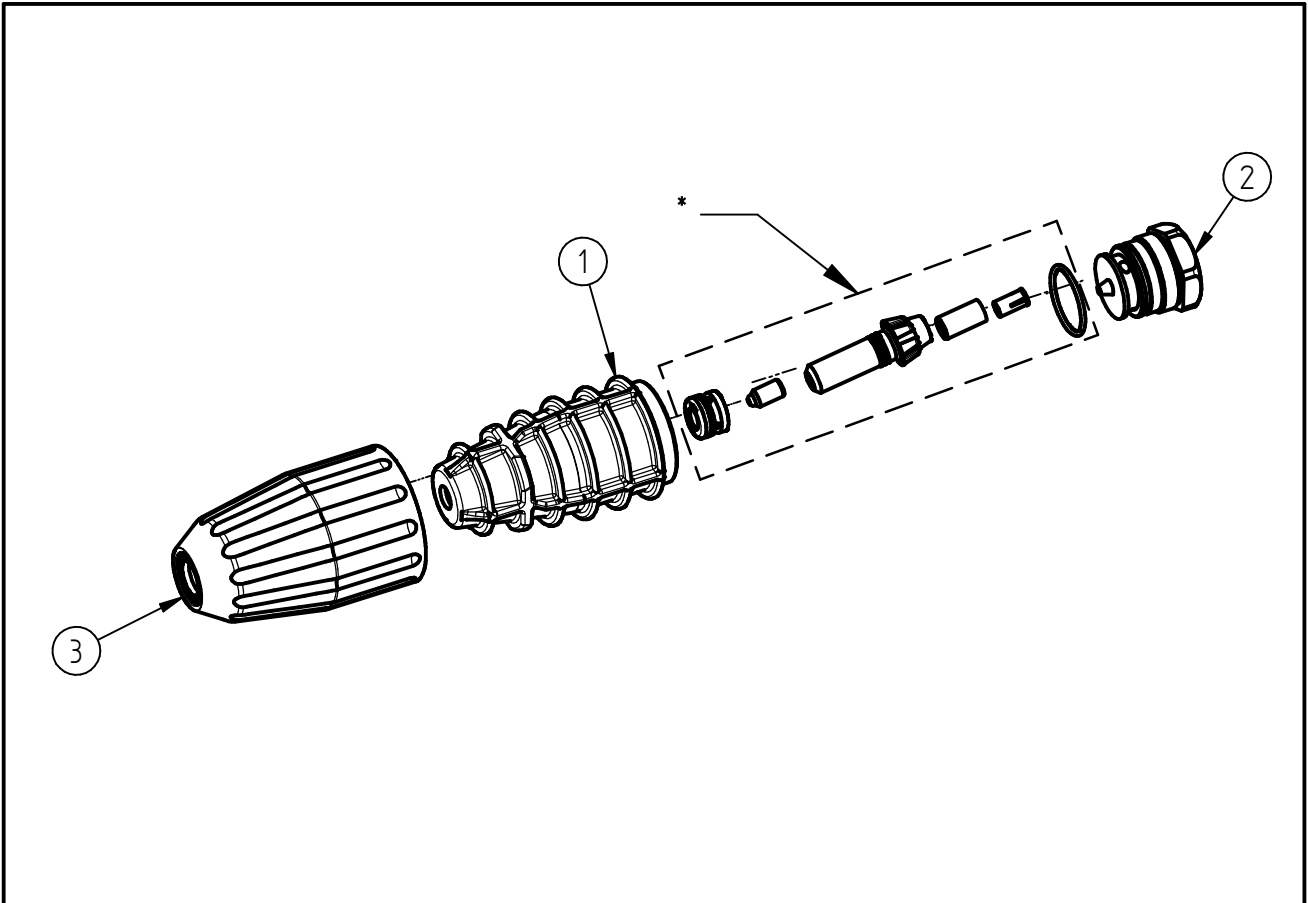

Ersatzteilzeichnung

Turbo- Düse ST-456

Artikel-Nr. 200456565

| Pos. | Artikelnummer | Benennung |
|------|---------------|-------------------------------|
| * | 200456265 | Rep.-Kit ST-456 065 2020 |
| 1 | 010007305 | Gehäuse Turbodüse ST-456 |
| 2 | 010004565 | Endschraube ST-456 G1/4 3x3,2 |
| 3 | 020001022 | Schutzkappe ST-456 schwarz |