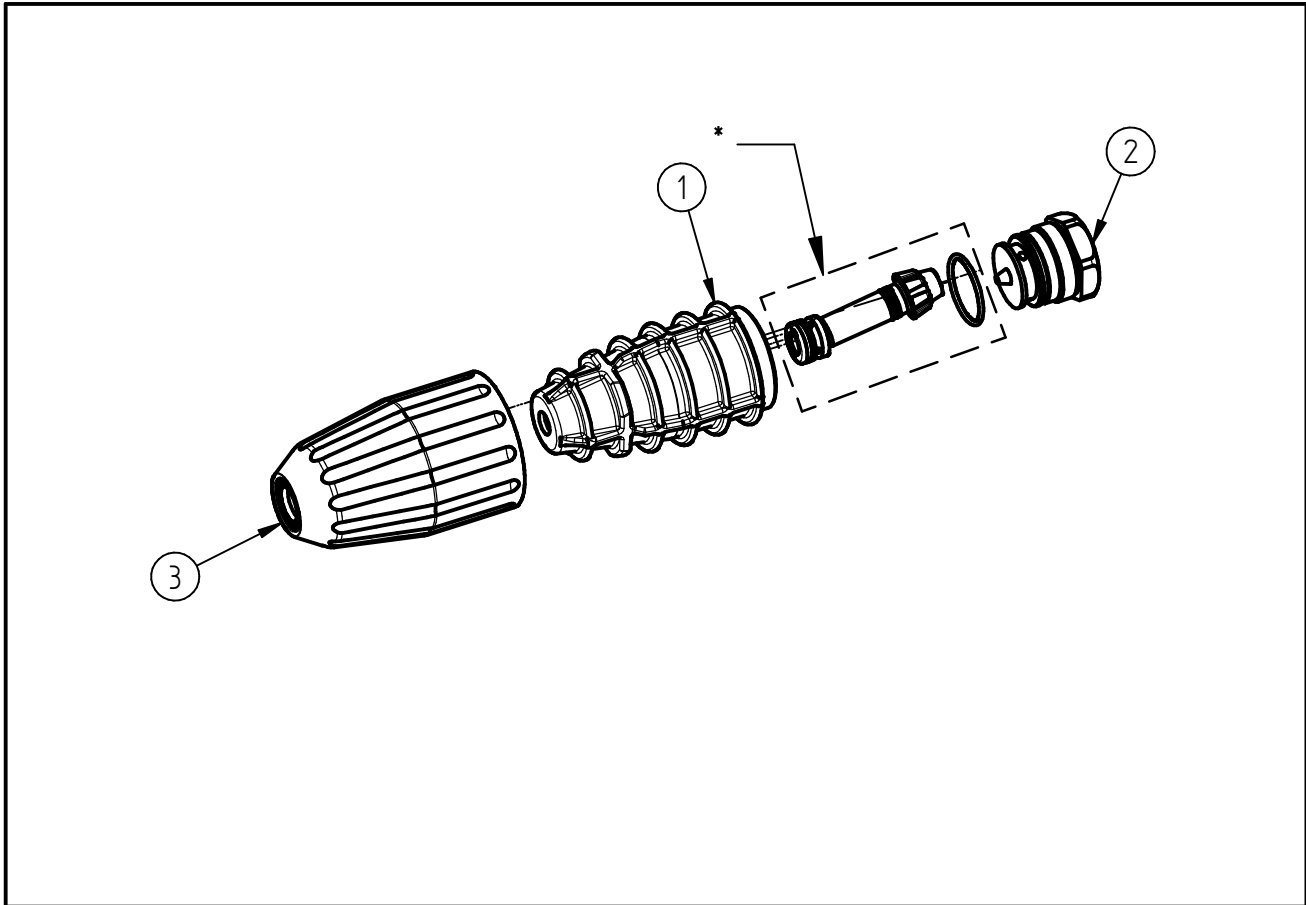

Ersatzteilzeichnung
 Turbo- Düse ST-456
 Artikel-Nr. 200456555

Pos.	Artikelnummer	Benennung
*	200456255	Rep.-Kit ST-456 055 2020
1	010007305	Gehäuse Turbodüse ST-456
2	010004562	Endschraube ST-456 G1/4 3x2,2
3	020001022	Schutzkappe ST-456 schwarz