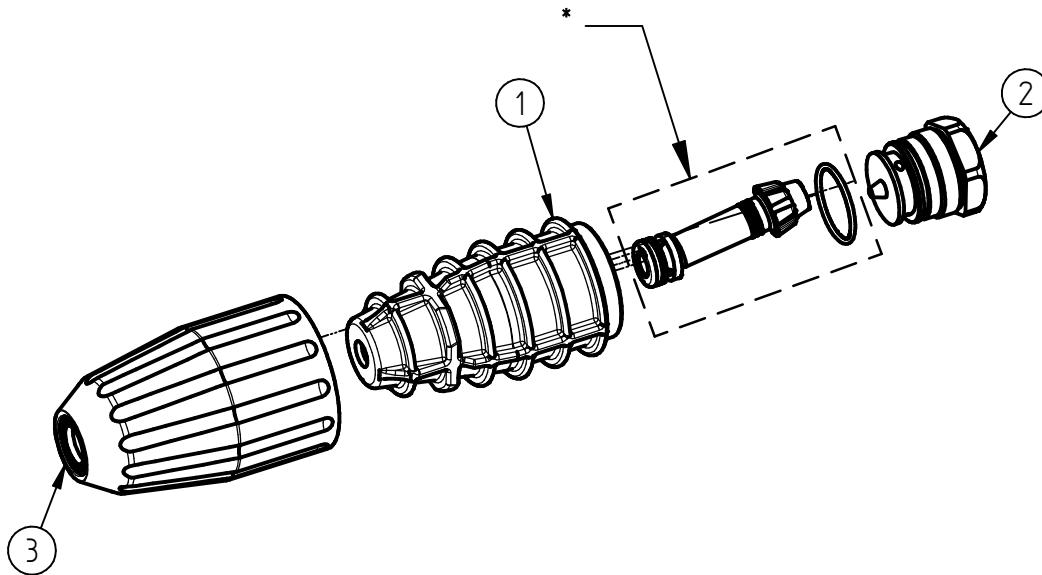

Ersatzteilzeichnung

Turbo- Düse ST-456

Artikel-Nr. 200456550

Pos.	Artikelnummer	Benennung
*	200456250	Rep.-Kit ST-456 050 2020
1	010007305	Gehäuse Turbodüse ST-456
2	010004562	Endschraube ST-456 G1/4 3x2,2
3	020001022	Schutzkappe ST-456 schwarz