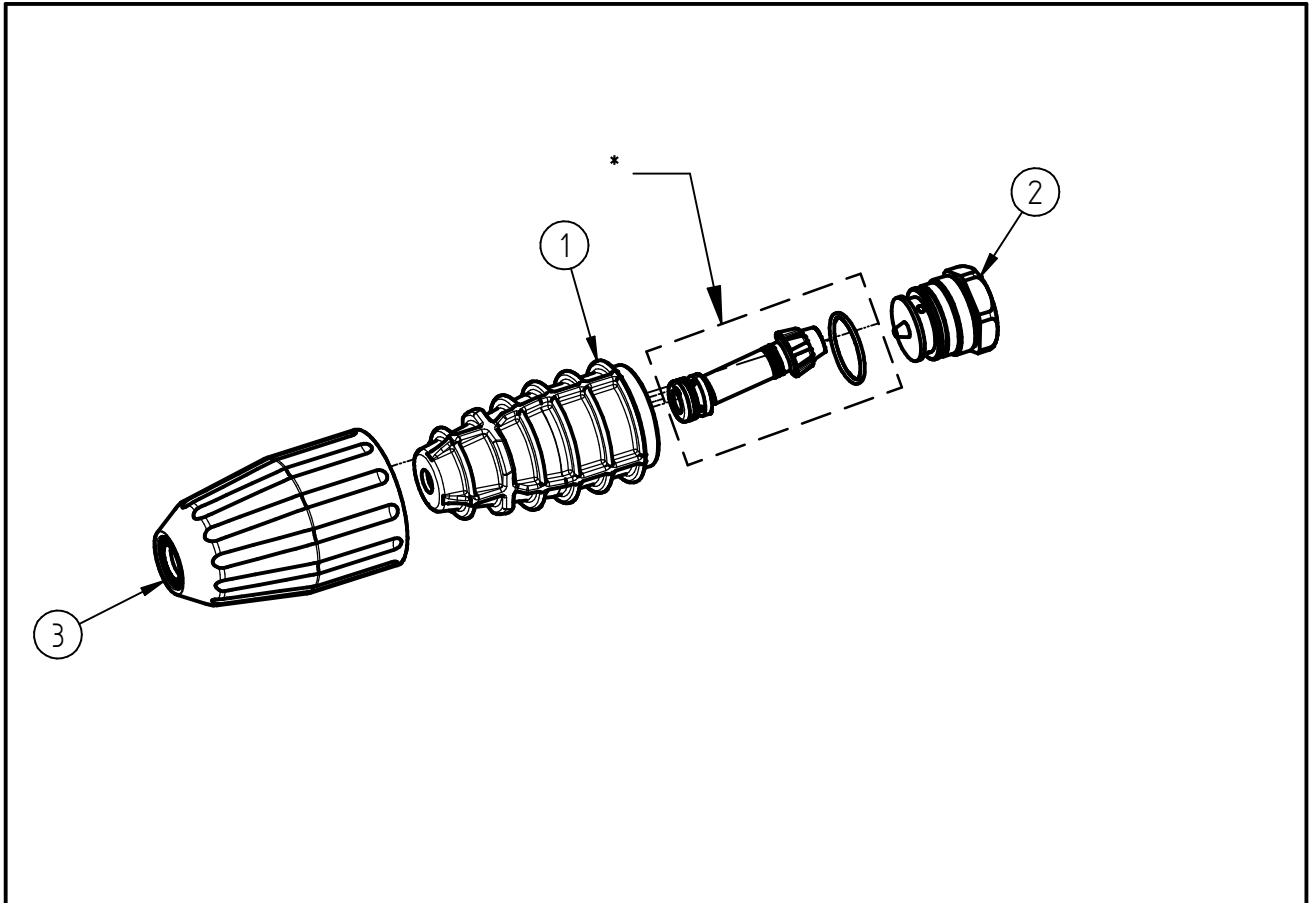

Ersatzteilzeichnung

Turbo- Düse ST-456

Artikel-Nr. 200456545

Pos.	Artikelnummer	Benennung
*	200456245	Rep.-Kit ST-456 045 2020
1	010007305	Gehäuse Turbodüse ST-456
2	010004567	Endschraube ST-456 G1/4 3x2,0
3	020001022	Schutzkappe ST-456 schwarz