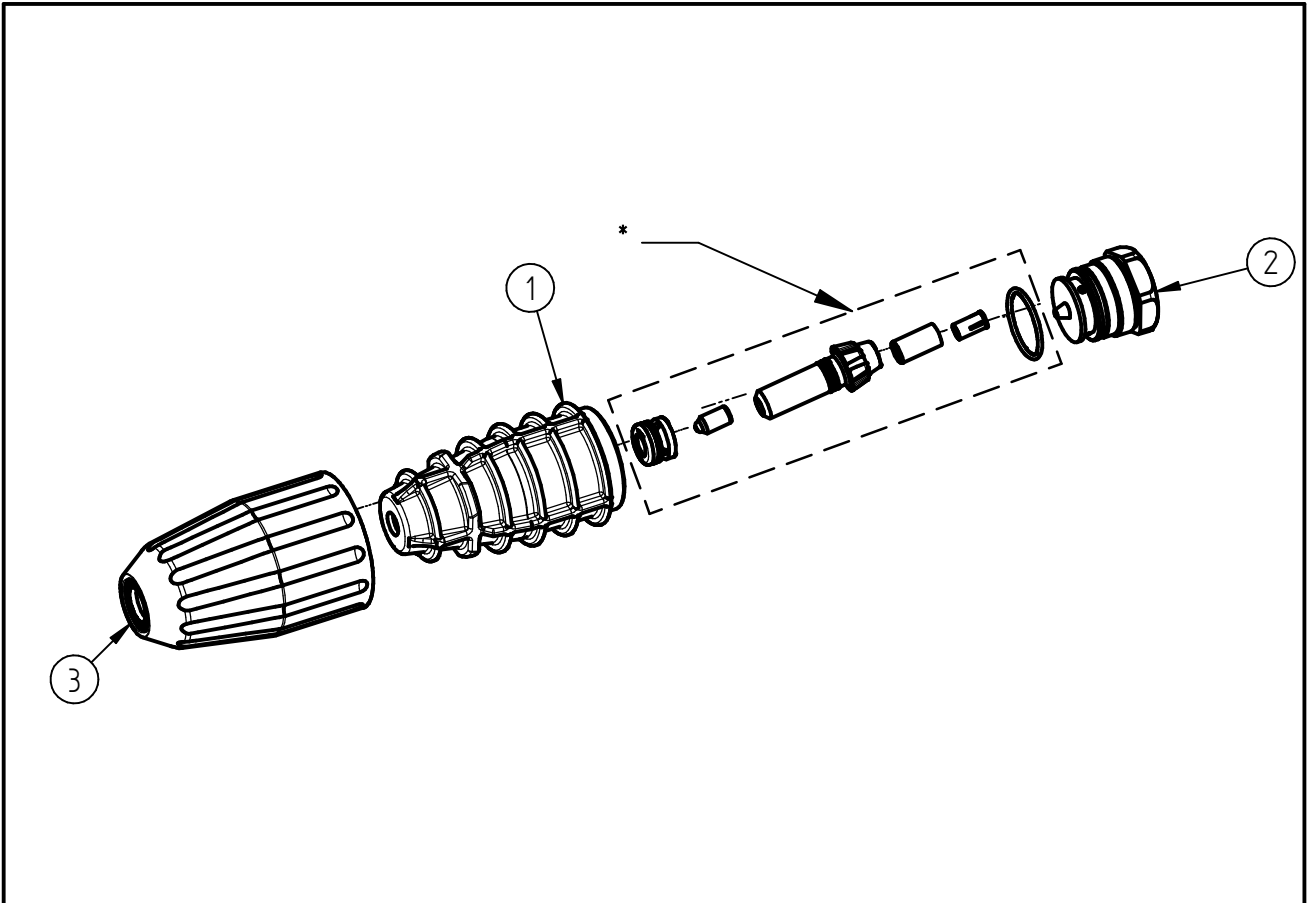

Ersatzteilzeichnung

Turbo- Düse ST-456

Artikel-Nr. 200456535

Pos.	Artikelnummer	Benennung
*	200456235	Rep.-Kit ST-456 035 2020
1	010007305	Gehäuse Turbodüse ST-456
2	010004566	Endschraube ST-456 G1/4 3x1,6
3	020001022	Schutzkappe ST-456 schwarz