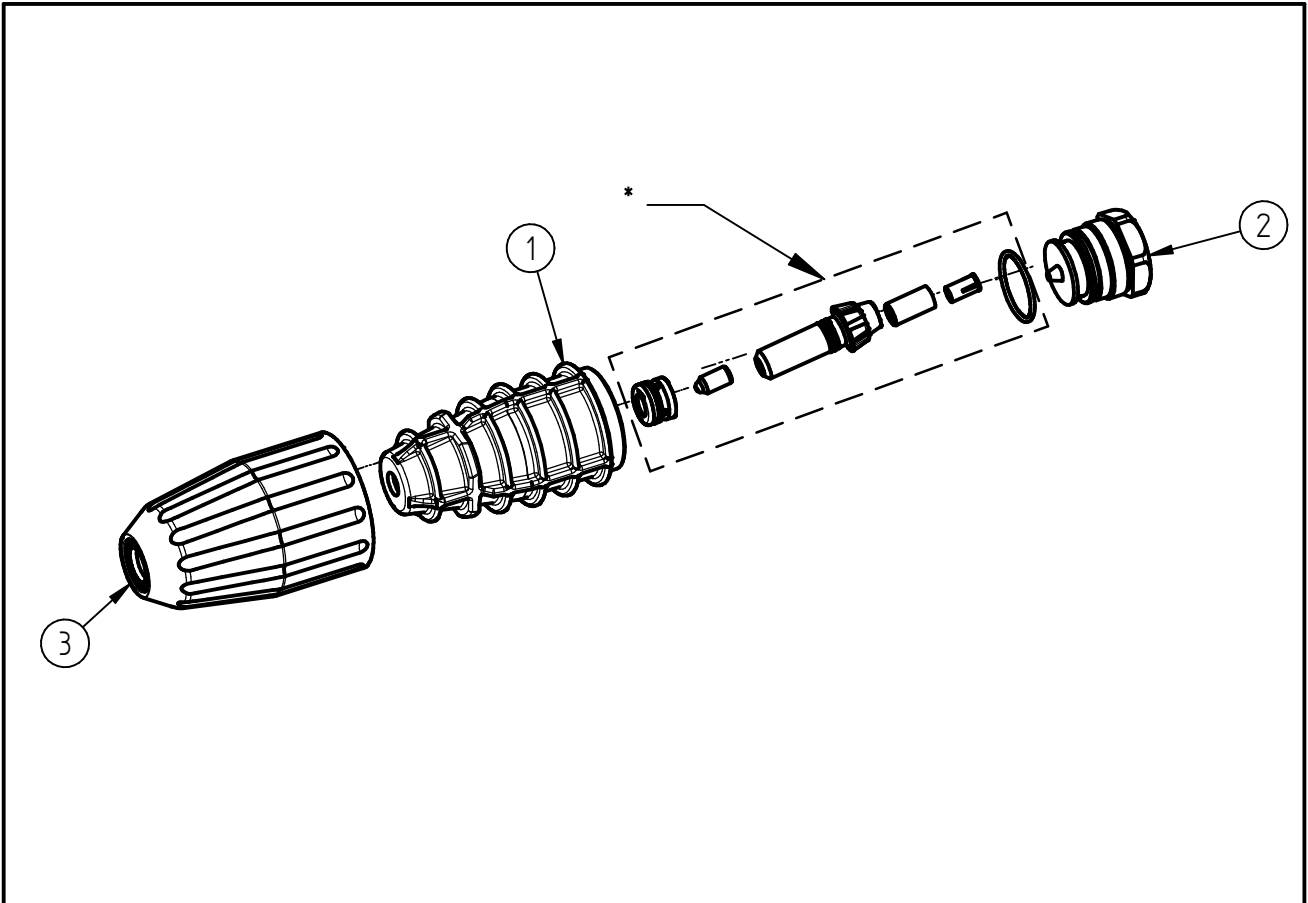

Ersatzteilzeichnung

Turbo- Düse ST-456

Artikel-Nr. 200456530

| Pos. | Artikelnummer | Benennung |
|------|---------------|-------------------------------|
| * | 200456230 | Rep.-Kit ST-456 030 2020 |
| 1 | 010007305 | Gehäuse Turbodüse ST-456 |
| 2 | 010004560 | Endschraube ST-456 G1/4 2x1,7 |
| 3 | 020001022 | Schutzkappe ST-456 schwarz |