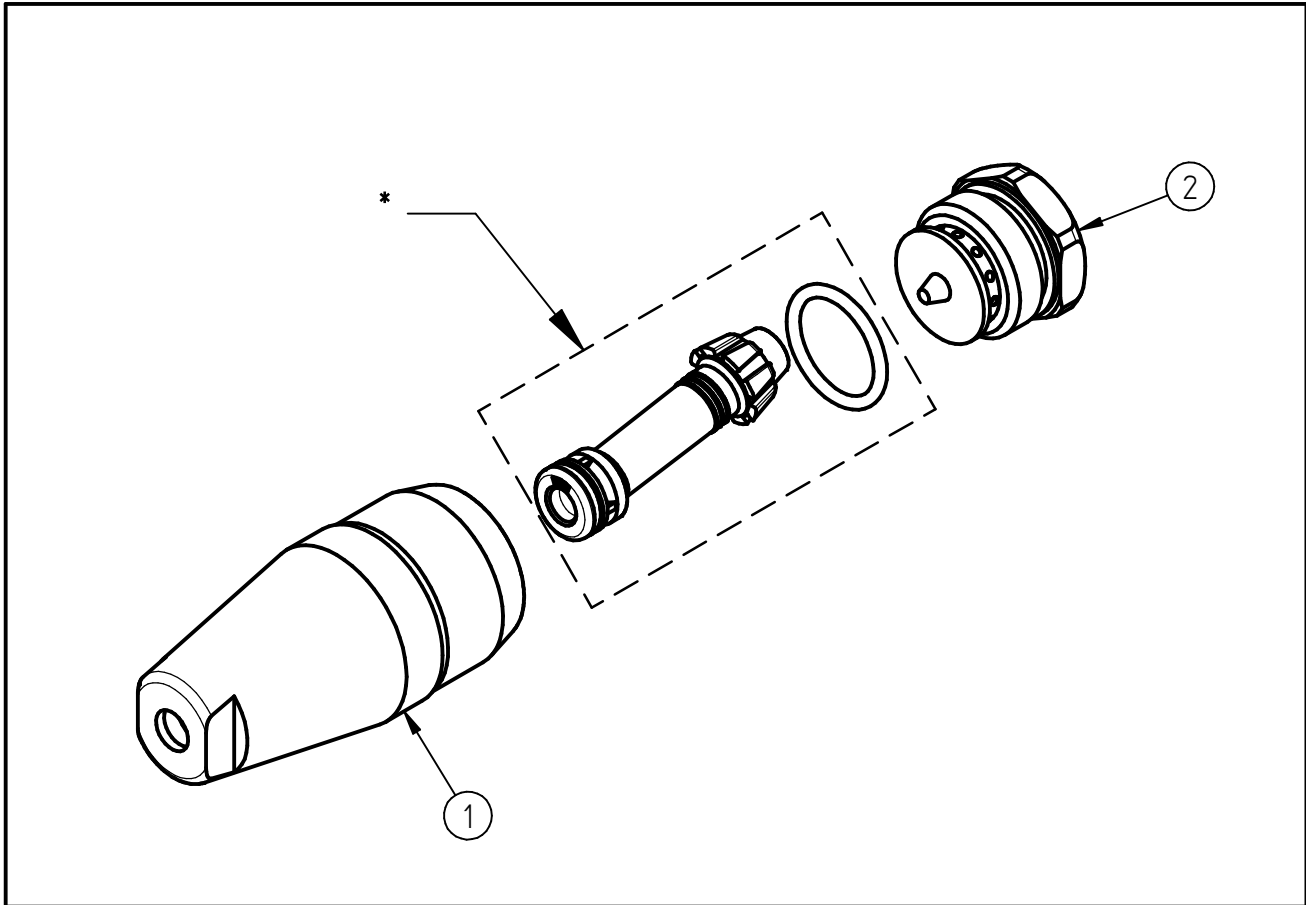

Ersatzteilzeichnung
 Turbo- Düse ST-357.1
 Artikel-Nr. 200357682

Pos.	Artikelnummer	Benennung
1	010007300	Gehäuse Turbodüse ST-357.1
2	010007319	Verschl. ST-357.1 3x2,6+1x2,5

Repair-Kits

Pos.	Artikelnummer	Benennung	Pos.	Artikelnummer	Benennung
*	200357280	Repair-Kit ST-357.1 080			