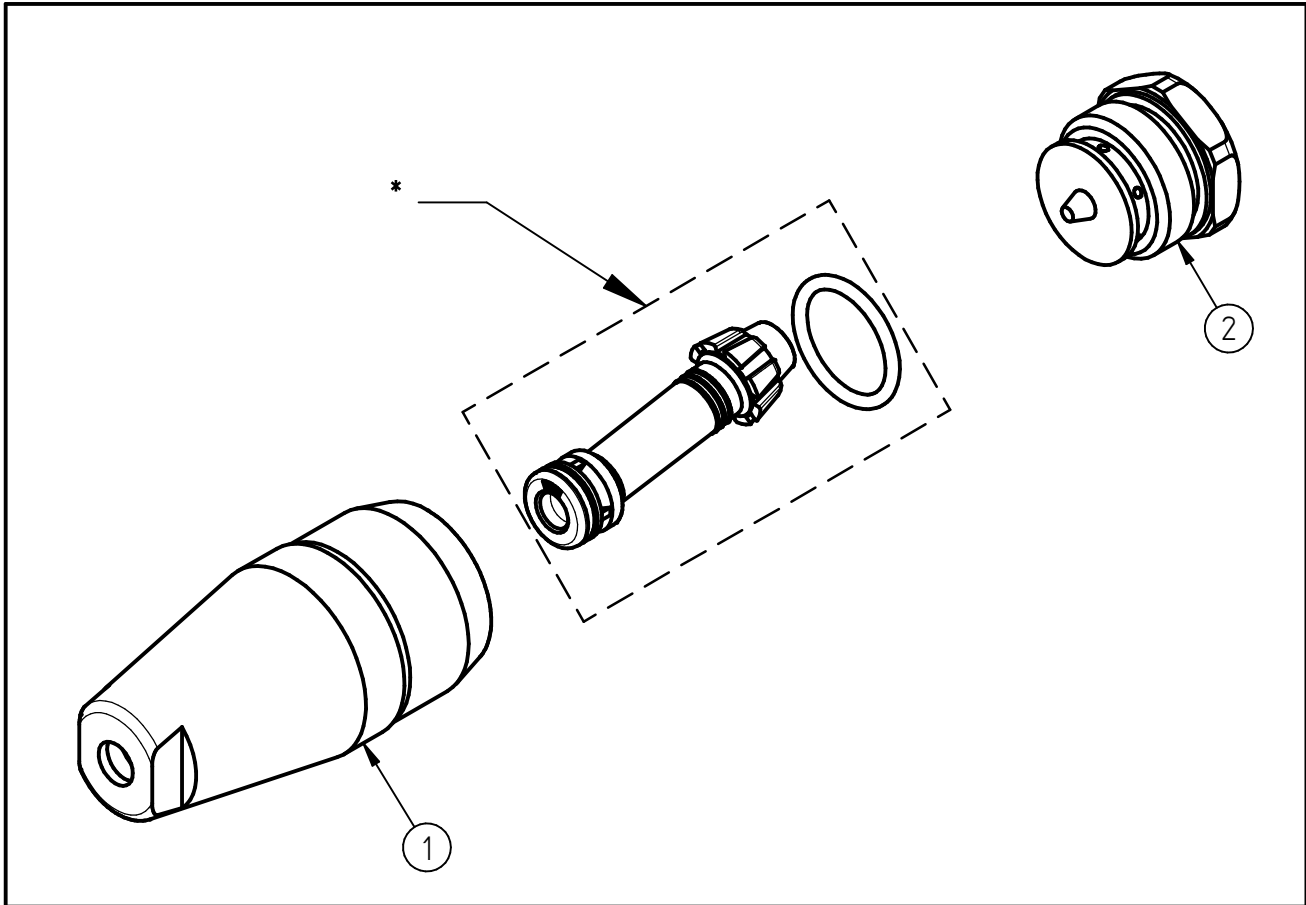

Ersatzteilzeichnung
 Turbo- Düse ST-357.1
 Artikel-Nr. 200357662

Pos.	Artikelnummer	Benennung
*	200357262	Rep.-Kit ST-357.1 060 2020
1	010007300	Gehäuse Turbodüse ST-357.1
2	010007328	Veschlußschraube ST-357.1 6xØ1,5