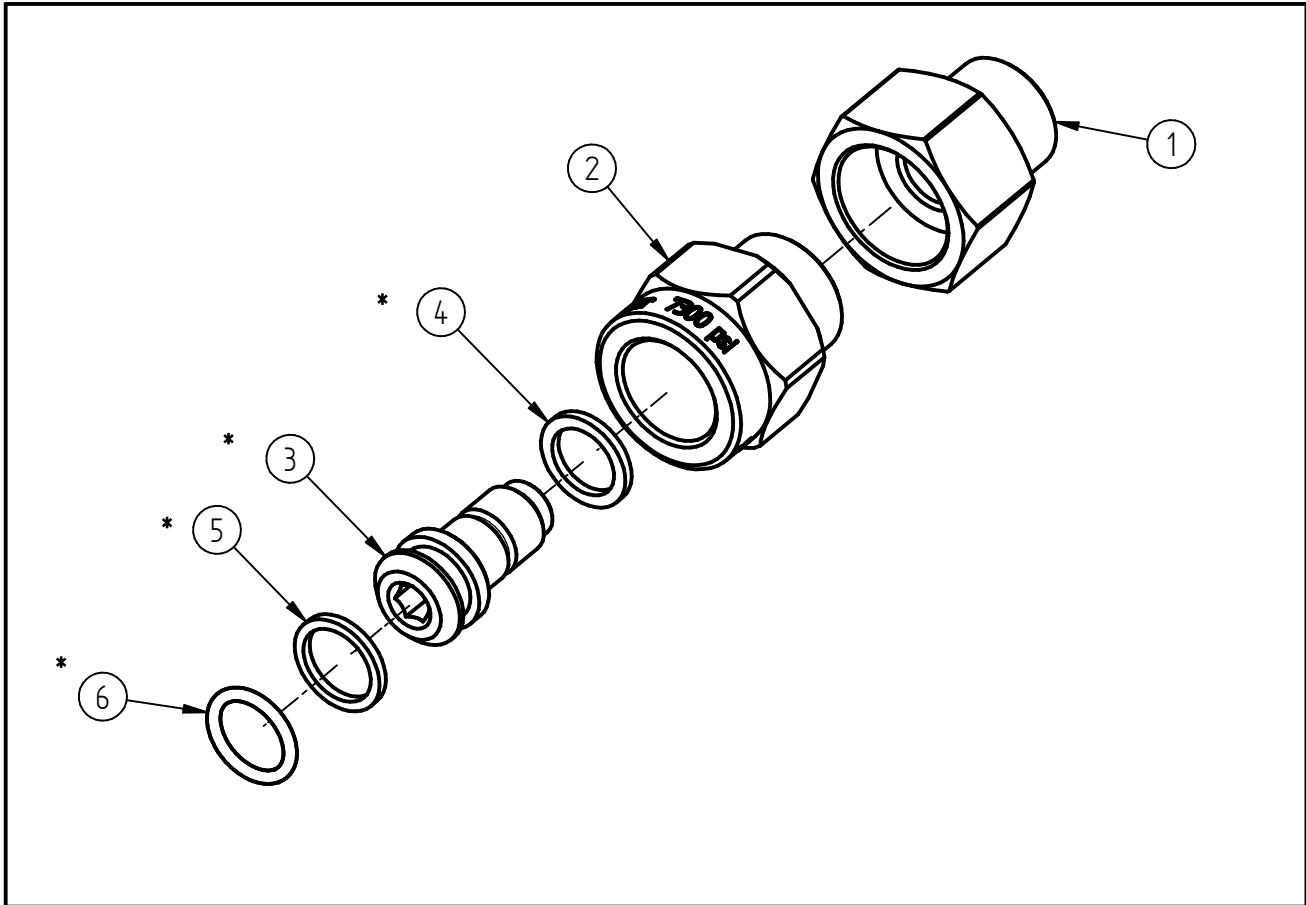

Spare Parts
Swivel ST-350
 Item-No. 200350010

Pos.	Item-No.	Description
1	040001860	Connection part G3/8 male ST-310
2	040001905	Swivel G3/8 female 500 bar ST350
3	040000524	Connection piece ST-301 500 bar
4	050000411	Back-up ring 10,2x13,9x1,4
5	050000409	Back-up ring 11,1x14x1,4
6	050000305	O-ring 10,82x1,78

Repair-Kits

Pos.	Item-No.	Description	Pos.	Item-No.	Description
*	200300120	Repair-Kit			