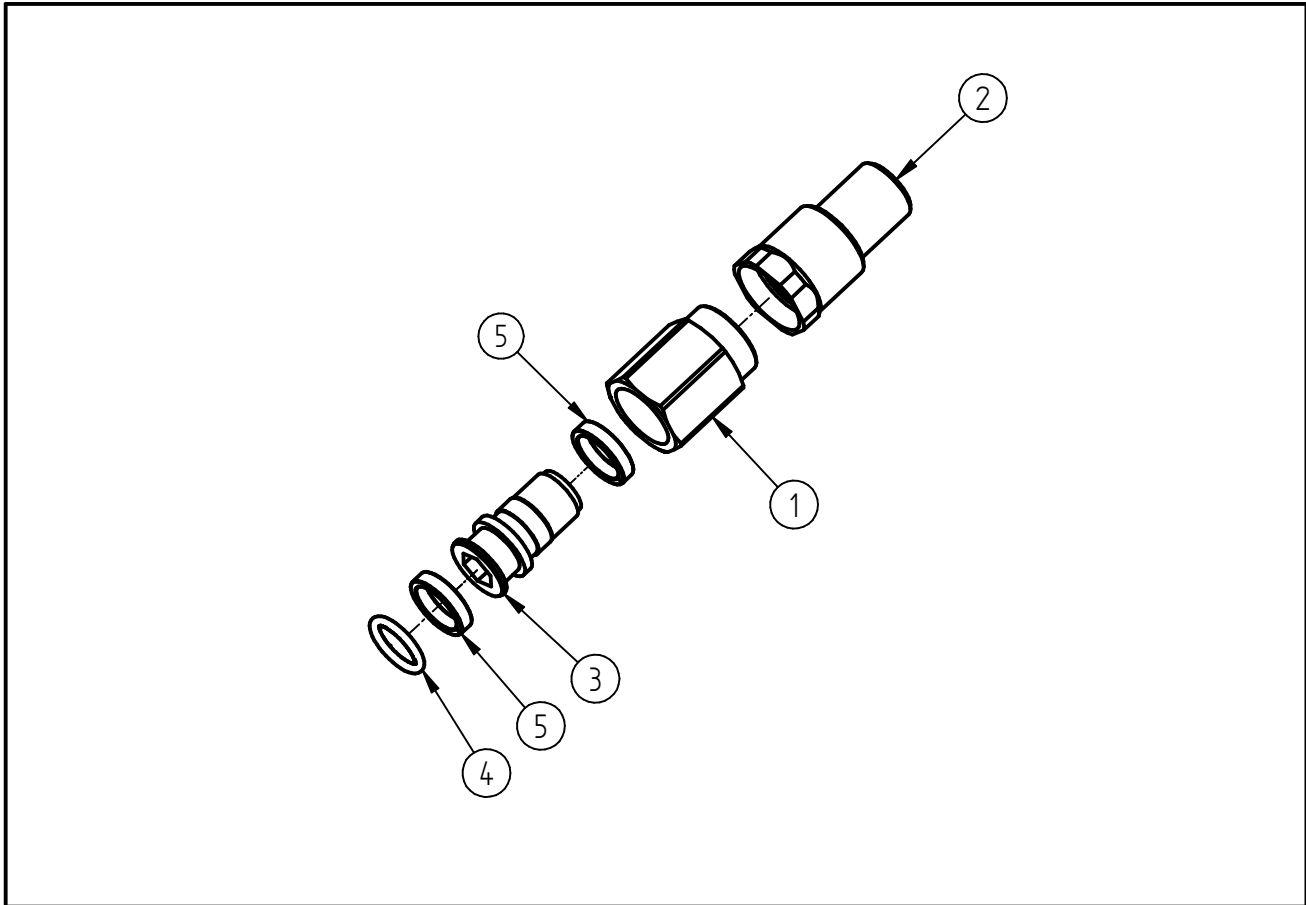

Spare Parts
Swivel ST-340
Item-No. 200340520

Pos.	Item-No.	Description
1	010001895	Swivel part G1/2 IG female ST-340
2	010001877	Connection part ST-340 G1/4 femle
3	010000522	Coupling part ST-340
4	050000550	O-ring 14x2,5
5	050000933	Sliding ring 14,7x18,8h7x4