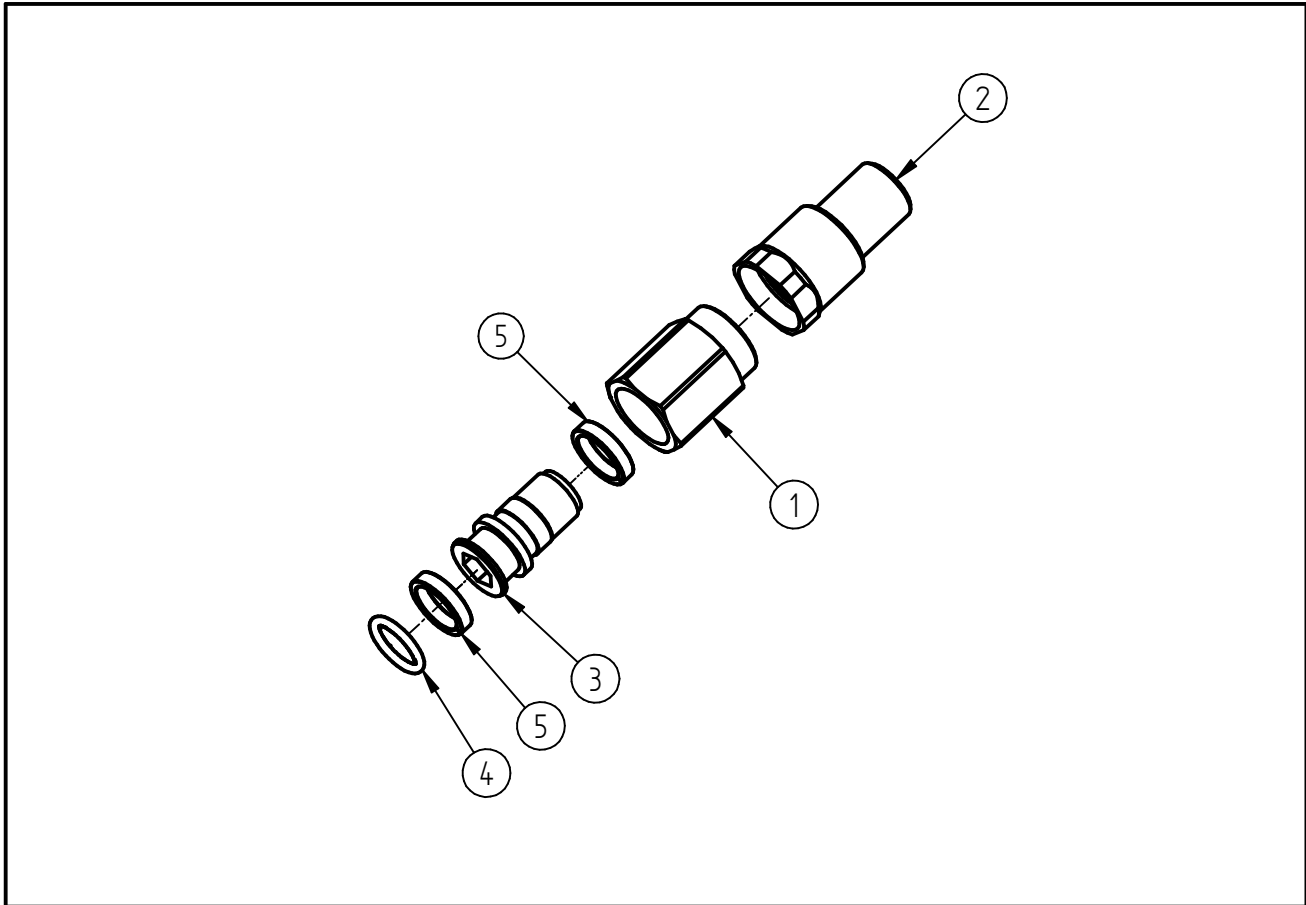

Ersatzteilzeichnung
 Drehgelenk ST-340
 Artikel-Nr. 200340520

Pos.	Artikelnummer	Benennung
1	010001895	Drehstück G1/2 IG ST-340
2	010001877	Anschlußstück ST-340 G1/4 IG
3	010000522	Verbindungsstück ST-340 MS
4	050000550	O-Ring 14x2,5 NBR 70 Shore
5	050000933	Gleit. 14,7x18,8h7x4 PTFE/Br.