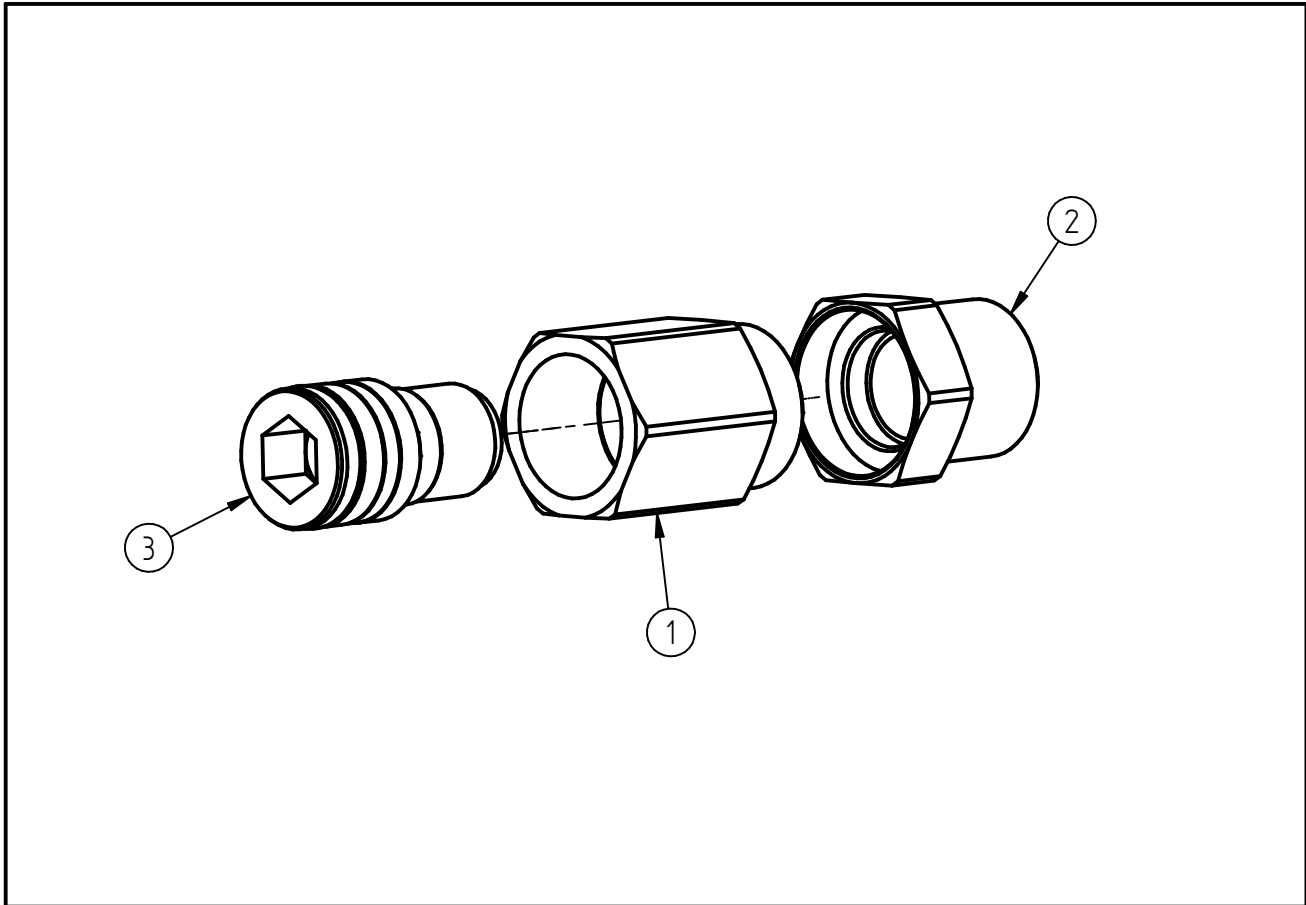

Ersatzteilzeichnung  
 Drehgelenk ST-340  
 Artikel-Nr. 200340510

Pos.	Artikelnummer	Benennung
1	010001895	Drehstück G1/2 IG ST-340
2	010001875	Anschlussstück G1/2 AG ST-340
3	200340150	Repair- Kit ST-340 Messing

Repair-Kits

Pos.	Artikelnummer	Benennung	Pos.	Artikelnummer	Benennung
.					