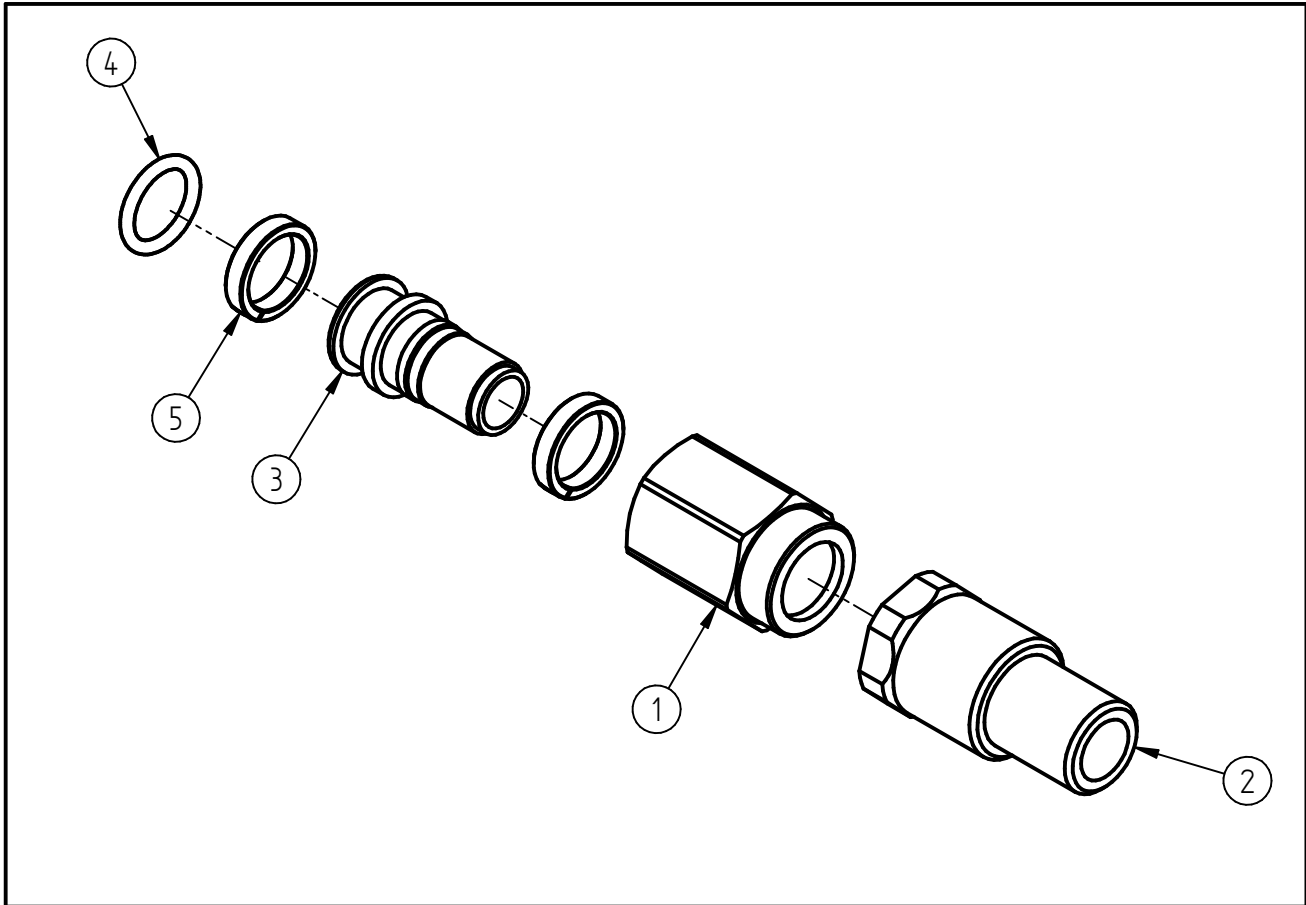

Spare Parts
Swivel ST-340
 Item-No. 200340050

Pos.	Item-No.	Description
1	040001895	Swivel G1/2 female ST-340
2	040001855	Connection part G1/4 female ST-340
3	040000522	Connection piece swivel ST-340
4	050000550	O-ring 14x2,5
5	050000933	Sliding ring 14,7x18,8h7x4